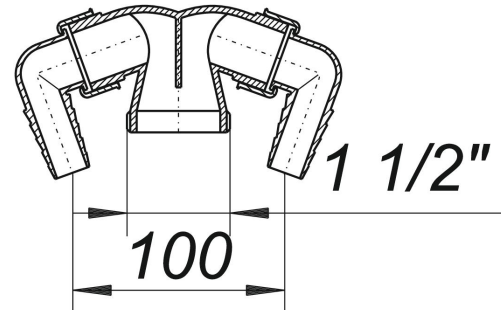

## raccord double 012, 1 1/2"

Référence de l'article: 090256

GTIN: 4001636090256

Groupe de rabais: 1

### Description :

raccord double 012, 1 1/2"  
pour raccordement de deux machines à laver à un siphon

matériau :  
polypropylène, à haute résistance aux chocs