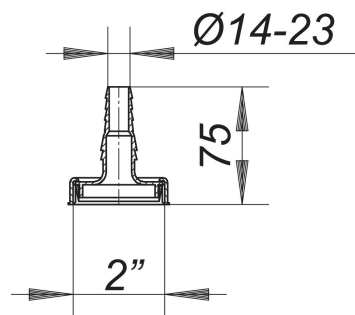

embout de raccordement pour 111, 1 1/2"

Référence de l'article: 090270

GTIN: 4001636090270

Groupe de rabais: 1

Description :

embout de raccordement pour 111, 1 1/2"
compatible avec le siphon de machine à laver 111