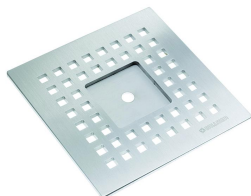

## grille QuadraStone Individuel 140

Référence de l'article: 501509

GTIN: 4001636501509

Groupe de rabais: 3

### Description :

grille QuadraStone Individuel 140

compatible avec les cadres de rehausse de 150 x 150 mm, grille Design pour l'insertion centrale d'une pierre individuelle, 50 x 50 mm au centre de la grille, surface mate satinée, avec des orifices d'évacuation carrés

matériau

acier inox 1.4404, massif 5 mm, 140 x 140 mm