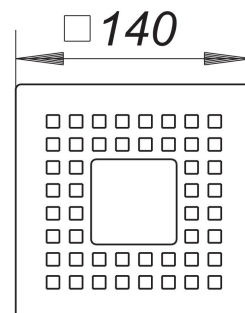

## grille QuadraStone Individuel 140

Référence de l'article: 501509

GTIN: 4001636501509

Groupe de rabais: 3

### Description :

grille QuadraStone Individuel 140

compatible avec les cadres de rehausse de 150 x 150 mm, grille Design pour l'insertion centrale d'une pierre individuelle, 50 x 50 mm au centre de la grille, surface mate satinée, avec des orifices d'évacuation carrés

matériau

acier inox 1.4404, massif 5 mm, 140 x 140 mm