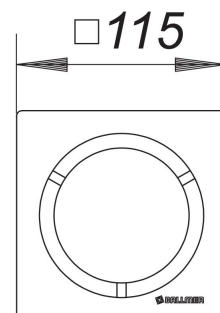

grille Saturn 115

Référence de l'article: 502353

GTIN: 4001636502353

Groupe de rabais: 3

Description :

grille Saturn 115

conçue pour les cadres de rehausse avec cadre de 120 x 120 mm et siphon de sol TistoPrimus,
grille design surface mate satinée, avec orifices d'écoulement modèle Saturn

matériau

acier inox 1.4404, massif 5 mm, 115 x 115 mm