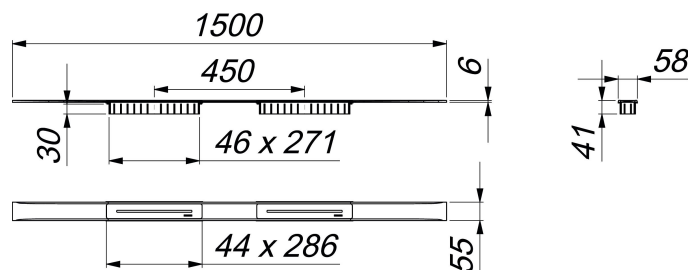

caniveau de douche CeraFloor Select Duo noir mat 1500 mm

Référence de l'article: 537690

GTIN: 4001636537690

Groupe de rabais: 11

Description :

caniveau de douche CeraFloor Select Duo noir mat 1500 mm

pour installation avec corps d'avaloir DallFlex Duo, DallFlex Duo Plan et DallFlex Duo vertical.

Rigole d'écoulement avec une pente précise sur plusieurs côtés, installée à fleur de sol et conçue pour revêtements de sol de 10 à 32 mm et revêtements mural de 12 à 24 mm (colle incluse), longueur ajustable sur millimètre.

spécificités :

- deux caches
- accessoires de montage et positionnement
- coiffe de protection

matériau :

acier inox 1.4301, massif 6 mm, classe de charge K 3 (300 kg), enduction PVD noir mat

Indications de commande pour CeraFloor Select Duo :