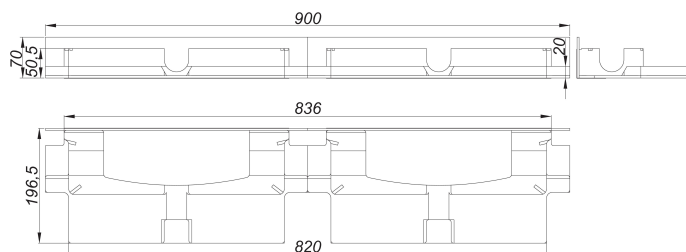

élément antibruit DallFlex Duo Plan

Référence de l'article: 539120

GTIN: 4001636539120

Groupe de rabais: 11

Description :

élément antibruit DallFlex Duo Plan

pour le montage avec le corps d'avaloir DallFlex Duo Plan et les caniveaux CeraWall Duo.

En cas d'installation selon rapport d'essai P-BA 142/2015 (CeraWall Individual Duo) ou P-BA 144/2015 (CeraWall Select Duo) satisfait aux exigences supérieures en terme d'isolation acoustique selon la norme DIN 4109 et VDI 4100.