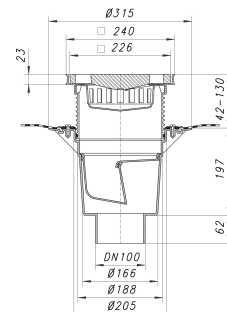

## avaloir de cour et de parking 616.0 DallBit, DN 100

Référence de l'article: 862068

GTIN: 4001636862068

Groupe de rabais: 3

### Description :

avaloir de cour et de parking 616.0 DallBit, DN 100

grille en fonte, classe de charge A (jusqu'à 1,5 t)

### Débits d'écoulement selon la norme DIN EN 1253:

Nominal diameter	Norme de produit	Débit d'écoulement min. selon la norme	Niveau d'eau conforme à la norme
DN 100	DIN EN 1253	4,50 l/s	35,00 mm

### Pièces détachées :

860996 grille en fonte pour 605/606/615/616