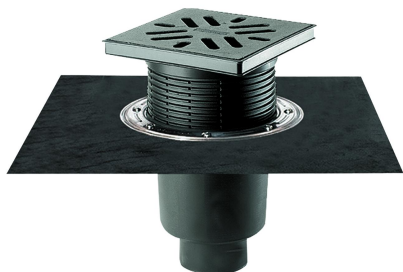

## avaloir de cour et de parking 616.0 DallBit, DN 100

Référence de l'article: 862068

GTIN: 4001636862068

Groupe de rabais: 3

### Description :

avaloir de cour et de parking 616.0 DallBit, DN 100

grille en fonte, classe de charge A (jusqu'à 1,5 t)

### Pièces détachées :

860996 grille en fonte pour 605/606/615/616