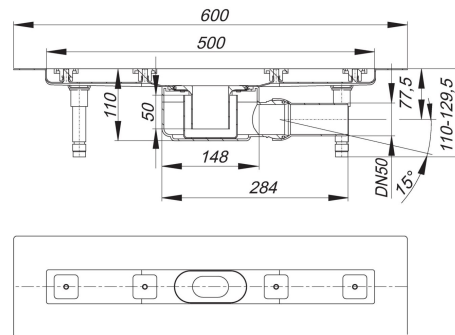

douchegoot CeraLine F 500 mm, DN 50

Artikelnummer **520012**
 GTIN/EAN: 4001636520012
 Kortingsgroep: 8

conform DIN EN 1253

waterafvoer voor montage in oppervlak

met één afvoerkolk, afvoerpijp DN 50 zijdelings, met kogelgewricht, verstelbaar van 0 – 15 graden

uitvoering

- geluidsontkoppelende montagevoeten voor hoogteinstelling
- bezande flens voor veilige aansluiting op compoundafdichtingen en baanafdichtingen conform DIN 18534

– stankafsluiter en controleput, binnenpot 50 mm (conform DIN EN 1253)

– in hoogte verstelbare afstelschroeven

– beschermdeksel

– tegelaanslag

– klemmen voor afsluitprofielen

materiaal

afvoergoot roestvrij staal 1.4301,

afvoerelement polypropyleen, hoogslagvast

Mogelijke speciale uitvoeringen voor douchegoten CeraLine F op aanvraag:
 tussenlengtes tot 1200 mm.

douchegoot CeraLine F 500 mm, DN 50

Afvoercapaciteit volgens DIN EN 1253
(stuwhoogte: 20 mm)

	Norm	DALLMER
DN 50	0.8 l/s	0.8 l/s

Artikelnummer	Omschrijving	Afmetingen
521033	niveau-regelingsset	
523983	regelschroeven-set CeraLine	
521088	servicesleutel CeraLine	