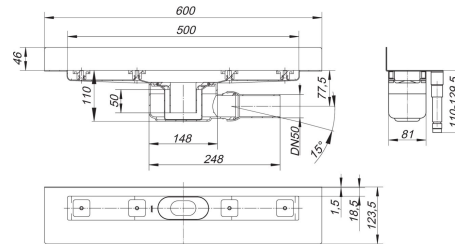

**douchegoot CeraLine W 500 mm, DN 50**

Artikelnummer **520111**  
 GTIN/EAN: 4001636520111  
 Kortingsgroep: 8

conform DIN EN 1253  
 waterafvoer voor wandmontage  
 met één afvoerkolk, afvoerpijp DN 50 zijdelings, met kogelgewricht,  
 verstelbaar van 0 – 15 graden

**uitvoering**

- geluidsontkoppelende montagevoeten voor hoogteinstelling
- bezande flens voor veilige aansluiting op compoundafdichtingen en baanafdichtingen conform DIN 18534
- stankafsluiter en controleput, binnenpot 50 mm (conform DIN EN 1253)
- in hoogte verstelbare afstelschroeven
- beschermdeksel
- tegelaanslag
- klemmen voor afsluitprofielen

**materiaal**

afvoergoot roestvrij staal 1.4301,  
 afvoerelement polypropyleen, hoogslagvast

Mogelijke speciale uitvoeringen voor douchegoten CeraLine W op aanvraag!

- tussenlengtes tot 1200 mm
- opstaande flensranden aan max. 3 zijden
- ook te bestellen met muurafstanden passend voor bedekkingen van natuursteen

**douchegoot CeraLine W 500 mm, DN 50**

Afvoercapaciteit volgens DIN EN 1253  
(stuwhoogte: 20 mm)

	Norm	DALLMER
DN 50	0.8 l/s	0.8 l/s

Artikelnummer	Omschrijving	Afmetingen
523983	regelschroeven-set CeraLine	
520845	stankafsluiter CeraLine vanaf 2009	