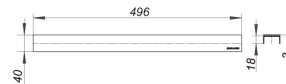

afdekplaat CeraLine Design mat geborsteld, 500 mm

Artikelnummer **520616**
 GTIN/EAN: 4001636520616
 Kortingsgroep: 8

afdekplaat voor douchegoten CeraLine,
 geschikt voor vloerbedekkingen 5-19 mm (incl. lijm), breedte 40 mm

materiaal
 roestvrij staal 1.4301, steun massief 3 mm, belastingsklasse K 3 (300 kg)

Artikelnummer	Omschrijving	Afmetingen
520012	douchegoot CeraLine F 500 mm, DN 50	DN 50
523402	douchegoot CeraLine Nano F 500 mm, DN 50	DN 50
523006	douchegoot CeraLine Nano W 500 mm, DN 50	DN 50
523013	douchegoot CeraLine Plan F 500 mm, DN 50	DN 50
523112	douchegoot CeraLine Plan W 500 mm, DN 50	DN 50
521606	douchegoot CeraLine verticaal F 500 mm, DN 50	DN 50
520111	douchegoot CeraLine W 500 mm, DN 50	DN 50
520494	onderhoudsset voor roestvrij staal	