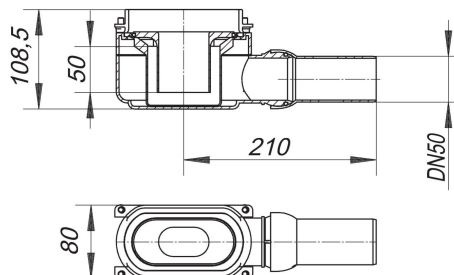

afvoerkolk CeraLine ab 2009, DN 50

Artikelnummer **520692**
 GTIN/EAN: 4001636520692
 Kortingsgroep: 8

Afvoerkolk CeraLine vanaf 2009

Afvoercapaciteit volgens DIN EN 1253
 (stuwhoogte: 20 mm)

	Norm	DALLMER
DN 50	0.8 l/s	0.8 l/s

Artikelnummer	Omschrijving	Afmetingen
520067	douchegoot CeraLine F 1000 mm, DN 50	DN 50
520081	douchegoot CeraLine F 1100 mm, DN 50	DN 50
520074	douchegoot CeraLine F 1200 mm, DN 50	DN 50
520012	douchegoot CeraLine F 500 mm, DN 50	DN 50
520029	douchegoot CeraLine F 600 mm, DN 50	DN 50
520036	douchegoot CeraLine F 700 mm, DN 50	DN 50
520043	douchegoot CeraLine F 800 mm, DN 50	DN 50
520050	douchegoot CeraLine F 900 mm, DN 50	DN 50
521828	douchegoot CeraLine F Duo 1000 mm, DN 50	DN 50
521835	douchegoot CeraLine F Duo 1100 mm, DN 50	DN 50
521842	douchegoot CeraLine F Duo 1200 mm, DN 50	DN 50
524010	douchegoot CeraLine F Duo 1300 mm, DN 50	DN 50
524027	douchegoot CeraLine F Duo 1400 mm, DN 50	DN 50