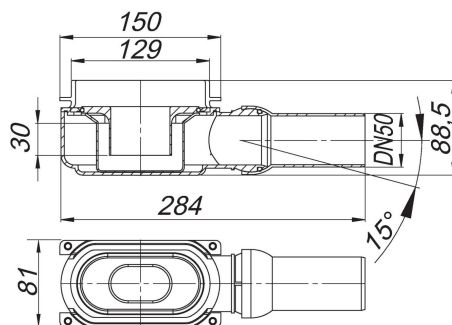

**afvoerkolk CeraLine Plan, DN 50**

Artikelnummer **520791**  
 GTIN/EAN: 4001636520791  
 Kortingsgroep: 8

Afvoerkolk CeraLine Plan

Artikelnummer	Omschrijving	Afmetingen
523068	douchegoot CeraLine Plan F 1000 mm, DN 50	DN 50
523075	douchegoot CeraLine Plan F 1100 mm, DN 50	DN 50
523082	douchegoot CeraLine Plan F 1200 mm, DN 50	DN 50
523013	douchegoot CeraLine Plan F 500 mm, DN 50	DN 50
523020	douchegoot CeraLine Plan F 600 mm, DN 50	DN 50
523037	douchegoot CeraLine Plan F 700 mm, DN 50	DN 50
523044	douchegoot CeraLine Plan F 800 mm, DN 50	DN 50
523051	douchegoot CeraLine Plan F 900 mm, DN 50	DN 50
521927	douchegoot CeraLine Plan F Duo 1000 mm, DN 50	DN 50
521934	douchegoot CeraLine Plan F Duo 1100 mm, DN 50	DN 50
521941	douchegoot CeraLine Plan F Duo 1200 mm, DN 50	DN 50
524508	douchegoot CeraLine Plan F Duo 1300 mm, DN 50	DN 50
524515	douchegoot CeraLine Plan F Duo 1400 mm, DN 50	DN 50
524522	douchegoot CeraLine Plan F Duo 1500 mm, DN 50	DN 50
524539	douchegoot CeraLine Plan F Duo 1600 mm, DN 50	DN 50
524546	douchegoot CeraLine Plan F Duo 1700 mm, DN 50	DN 50
524553	douchegoot CeraLine Plan F Duo 1800 mm, DN 50	DN 50
524560	douchegoot CeraLine Plan F Duo 1900 mm, DN 50	DN 50
524577	douchegoot CeraLine Plan F Duo 2000 mm, DN 50	DN 50