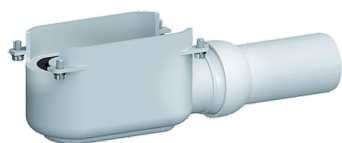

**afvoerkolk CeraLine Plan, DN 50**

Artikelnummer **520791**  
 GTIN/EAN: 4001636520791  
 Kortingsgroep: 8

Afvoerkolk CeraLine Plan

Artikelnummer	Omschrijving	Afmetingen
523068	douchegoot CeraLine Plan F 1000 mm, DN 50	DN 50
523075	douchegoot CeraLine Plan F 1100 mm, DN 50	DN 50
523082	douchegoot CeraLine Plan F 1200 mm, DN 50	DN 50
523013	douchegoot CeraLine Plan F 500 mm, DN 50	DN 50
523020	douchegoot CeraLine Plan F 600 mm, DN 50	DN 50
523037	douchegoot CeraLine Plan F 700 mm, DN 50	DN 50
523044	douchegoot CeraLine Plan F 800 mm, DN 50	DN 50
523051	douchegoot CeraLine Plan F 900 mm, DN 50	DN 50
521927	douchegoot CeraLine Plan F Duo 1000 mm, DN 50	DN 50
521934	douchegoot CeraLine Plan F Duo 1100 mm, DN 50	DN 50
521941	douchegoot CeraLine Plan F Duo 1200 mm, DN 50	DN 50
524508	douchegoot CeraLine Plan F Duo 1300 mm, DN 50	DN 50
524515	douchegoot CeraLine Plan F Duo 1400 mm, DN 50	DN 50
524522	douchegoot CeraLine Plan F Duo 1500 mm, DN 50	DN 50
524539	douchegoot CeraLine Plan F Duo 1600 mm, DN 50	DN 50
524546	douchegoot CeraLine Plan F Duo 1700 mm, DN 50	DN 50
524553	douchegoot CeraLine Plan F Duo 1800 mm, DN 50	DN 50
524560	douchegoot CeraLine Plan F Duo 1900 mm, DN 50	DN 50
524577	douchegoot CeraLine Plan F Duo 2000 mm, DN 50	DN 50