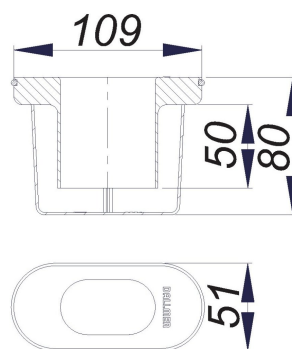

stankafsluiter CeraLine vanaf 2009

Artikelnummer **520845**
 GTIN/EAN: 4001636520845
 Kortingsgroep: 8

reserveonderdeel voor douchegoten CeraLine vanaf 2009

Artikelnummer	Omschrijving	Afmetingen
520692	afvoerkolk CeraLine ab 2009, DN 50	DN 50
520067	douchegoot CeraLine F 1000 mm, DN 50	DN 50
520081	douchegoot CeraLine F 1100 mm, DN 50	DN 50
520074	douchegoot CeraLine F 1200 mm, DN 50	DN 50
520029	douchegoot CeraLine F 600 mm, DN 50	DN 50
520036	douchegoot CeraLine F 700 mm, DN 50	DN 50
520043	douchegoot CeraLine F 800 mm, DN 50	DN 50
520050	douchegoot CeraLine F 900 mm, DN 50	DN 50
521828	douchegoot CeraLine F Duo 1000 mm, DN 50	DN 50
521835	douchegoot CeraLine F Duo 1100 mm, DN 50	DN 50
521842	douchegoot CeraLine F Duo 1200 mm, DN 50	DN 50
524010	douchegoot CeraLine F Duo 1300 mm, DN 50	DN 50
524027	douchegoot CeraLine F Duo 1400 mm, DN 50	DN 50
524034	douchegoot CeraLine F Duo 1500 mm, DN 50	DN 50
524041	douchegoot CeraLine F Duo 1600 mm, DN 50	DN 50
524058	douchegoot CeraLine F Duo 1700 mm, DN 50	DN 50
524065	douchegoot CeraLine F Duo 1800 mm, DN 50	DN 50
524072	douchegoot CeraLine F Duo 1900 mm, DN 50	DN 50
524089	douchegoot CeraLine F Duo 2000 mm, DN 50	DN 50