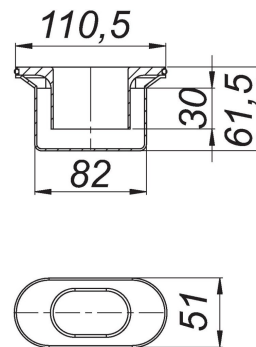

stankafsluiter CeraLine Plan

Artikelnummer **520852**
 GTIN/EAN: 4001636520852
 Kortingsgroep: 8

reserveonderdeel voor douchegoten CeraLine Plan

Artikelnummer	Omschrijving	Afmetingen
520791	afvoerkolk CeraLine Plan, DN 50	DN 50
523068	douchegoot CeraLine Plan F 1000 mm, DN 50	DN 50
523075	douchegoot CeraLine Plan F 1100 mm, DN 50	DN 50
523082	douchegoot CeraLine Plan F 1200 mm, DN 50	DN 50
523013	douchegoot CeraLine Plan F 500 mm, DN 50	DN 50
523020	douchegoot CeraLine Plan F 600 mm, DN 50	DN 50
523037	douchegoot CeraLine Plan F 700 mm, DN 50	DN 50
523044	douchegoot CeraLine Plan F 800 mm, DN 50	DN 50
523051	douchegoot CeraLine Plan F 900 mm, DN 50	DN 50
521927	douchegoot CeraLine Plan F Duo 1000 mm, DN 50	DN 50
521934	douchegoot CeraLine Plan F Duo 1100 mm, DN 50	DN 50
521941	douchegoot CeraLine Plan F Duo 1200 mm, DN 50	DN 50
524508	douchegoot CeraLine Plan F Duo 1300 mm, DN 50	DN 50
524515	douchegoot CeraLine Plan F Duo 1400 mm, DN 50	DN 50
524522	douchegoot CeraLine Plan F Duo 1500 mm, DN 50	DN 50
524539	douchegoot CeraLine Plan F Duo 1600 mm, DN 50	DN 50
524546	douchegoot CeraLine Plan F Duo 1700 mm, DN 50	DN 50
524553	douchegoot CeraLine Plan F Duo 1800 mm, DN 50	DN 50
524560	douchegoot CeraLine Plan F Duo 1900 mm, DN 50	DN 50