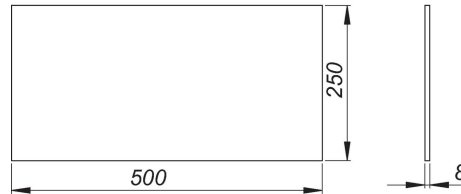

**geluidswerend element CeraLine, 500 x 250 mm**

Artikelnummer **520869**  
 GTIN/EAN: 4001636520869  
 Kortingsgroep: 8

voor de montage met CeraLine douchegoten.  
 Bij montage conform testrapport P-BA 221/2008 geschikt om te voldoen aan de  
 verhoogde geluidswerende eisen conform DIN 4109 en VDI 4100.

Voor het gebruik met de douchegoten 1300-2000 zijn telkens twee geluidswerende  
 elementen CeraLine nodig!

Artikelnummer	Omschrijving	Afmetingen
520067	douchegoot CeraLine F 1000 mm, DN 50	DN 50
520081	douchegoot CeraLine F 1100 mm, DN 50	DN 50
520074	douchegoot CeraLine F 1200 mm, DN 50	DN 50
520012	douchegoot CeraLine F 500 mm, DN 50	DN 50
520029	douchegoot CeraLine F 600 mm, DN 50	DN 50
520036	douchegoot CeraLine F 700 mm, DN 50	DN 50
520043	douchegoot CeraLine F 800 mm, DN 50	DN 50
520050	douchegoot CeraLine F 900 mm, DN 50	DN 50
521828	douchegoot CeraLine F Duo 1000 mm, DN 50	DN 50
521835	douchegoot CeraLine F Duo 1100 mm, DN 50	DN 50
521842	douchegoot CeraLine F Duo 1200 mm, DN 50	DN 50
521804	douchegoot CeraLine F Duo 800 mm, DN 50	DN 50
521811	douchegoot CeraLine F Duo 900 mm, DN 50	DN 50
523693	douchegoot CeraLine Nano F 1000 mm, DN 50	DN 50
523709	douchegoot CeraLine Nano F 1100 mm, DN 50	DN 50
523792	douchegoot CeraLine Nano F 1200 mm, DN 50	DN 50