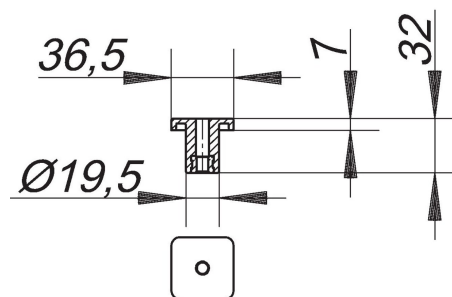

natuursteenset CeraLine tot bouwjaar juli 2013

Artikelnummer **520913**
 GTIN/EAN: 4001636520913
 Kortingsgroep: 8

2 afstelschroeven lang, voor de montage/hoogteverstelling van CeraLine afdekplaten in dikkere vloerbedekking, bijv. natuursteen

Artikelnummer	Omschrijving	Afmetingen
520067	douchegoot CeraLine F 1000 mm, DN 50	DN 50
520081	douchegoot CeraLine F 1100 mm, DN 50	DN 50
520074	douchegoot CeraLine F 1200 mm, DN 50	DN 50
520012	douchegoot CeraLine F 500 mm, DN 50	DN 50
520029	douchegoot CeraLine F 600 mm, DN 50	DN 50
520036	douchegoot CeraLine F 700 mm, DN 50	DN 50
520043	douchegoot CeraLine F 800 mm, DN 50	DN 50
520050	douchegoot CeraLine F 900 mm, DN 50	DN 50
524010	douchegoot CeraLine F Duo 1300 mm, DN 50	DN 50
524027	douchegoot CeraLine F Duo 1400 mm, DN 50	DN 50
524034	douchegoot CeraLine F Duo 1500 mm, DN 50	DN 50
524041	douchegoot CeraLine F Duo 1600 mm, DN 50	DN 50
524058	douchegoot CeraLine F Duo 1700 mm, DN 50	DN 50
524065	douchegoot CeraLine F Duo 1800 mm, DN 50	DN 50
524072	douchegoot CeraLine F Duo 1900 mm, DN 50	DN 50
524089	douchegoot CeraLine F Duo 2000 mm, DN 50	DN 50
523068	douchegoot CeraLine Plan F 1000 mm, DN 50	DN 50
523075	douchegoot CeraLine Plan F 1100 mm, DN 50	DN 50
523082	douchegoot CeraLine Plan F 1200 mm, DN 50	DN 50