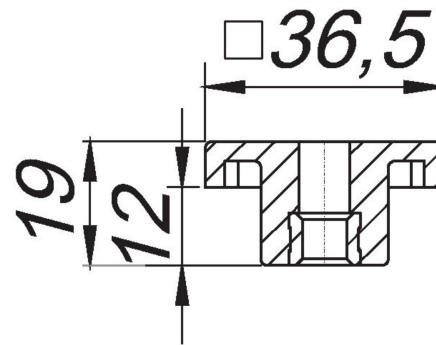

regelschroeven-set kort tot bouwjaar juli 2013

Artikelnummer **521019**
 GTIN/EAN: 4001636521019
 Kortingsgroep: 8

2 afstelschroeven kort, reserveonderdeel voor montage van CeraLine afdekplaten

Artikelnummer	Omschrijving	Afmetingen
520067	douchegoot CeraLine F 1000 mm, DN 50	DN 50
520081	douchegoot CeraLine F 1100 mm, DN 50	DN 50
520074	douchegoot CeraLine F 1200 mm, DN 50	DN 50
520029	douchegoot CeraLine F 600 mm, DN 50	DN 50
520036	douchegoot CeraLine F 700 mm, DN 50	DN 50
520043	douchegoot CeraLine F 800 mm, DN 50	DN 50
520050	douchegoot CeraLine F 900 mm, DN 50	DN 50
521828	douchegoot CeraLine F Duo 1000 mm, DN 50	DN 50
521835	douchegoot CeraLine F Duo 1100 mm, DN 50	DN 50
521842	douchegoot CeraLine F Duo 1200 mm, DN 50	DN 50
524010	douchegoot CeraLine F Duo 1300 mm, DN 50	DN 50
524027	douchegoot CeraLine F Duo 1400 mm, DN 50	DN 50
524034	douchegoot CeraLine F Duo 1500 mm, DN 50	DN 50
524041	douchegoot CeraLine F Duo 1600 mm, DN 50	DN 50
524058	douchegoot CeraLine F Duo 1700 mm, DN 50	DN 50
524065	douchegoot CeraLine F Duo 1800 mm, DN 50	DN 50
524072	douchegoot CeraLine F Duo 1900 mm, DN 50	DN 50
524089	douchegoot CeraLine F Duo 2000 mm, DN 50	DN 50
521804	douchegoot CeraLine F Duo 800 mm, DN 50	DN 50