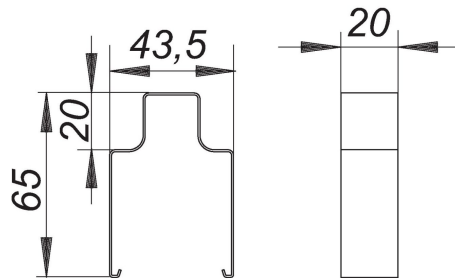

servicesleutel CeraLine

Artikelnummer **521088**
 GTIN/EAN: 4001636521088
 Kortingsgroep: 8

voor het eenvoudig verwijderen van afdekplaten CeraLine en voor het vergrendelen en ontgrendelen van de afsluitbare versies

materiaal
 roestvrij staal 1.4301

Artikelnummer	Omschrijving	Afmetingen
520067	douchegoot CeraLine F 1000 mm, DN 50	DN 50
520081	douchegoot CeraLine F 1100 mm, DN 50	DN 50
520074	douchegoot CeraLine F 1200 mm, DN 50	DN 50
520012	douchegoot CeraLine F 500 mm, DN 50	DN 50
520029	douchegoot CeraLine F 600 mm, DN 50	DN 50
520036	douchegoot CeraLine F 700 mm, DN 50	DN 50
520043	douchegoot CeraLine F 800 mm, DN 50	DN 50
520050	douchegoot CeraLine F 900 mm, DN 50	DN 50
521828	douchegoot CeraLine F Duo 1000 mm, DN 50	DN 50
521835	douchegoot CeraLine F Duo 1100 mm, DN 50	DN 50
521842	douchegoot CeraLine F Duo 1200 mm, DN 50	DN 50
524010	douchegoot CeraLine F Duo 1300 mm, DN 50	DN 50
524027	douchegoot CeraLine F Duo 1400 mm, DN 50	DN 50
524034	douchegoot CeraLine F Duo 1500 mm, DN 50	DN 50
524041	douchegoot CeraLine F Duo 1600 mm, DN 50	DN 50
524058	douchegoot CeraLine F Duo 1700 mm, DN 50	DN 50