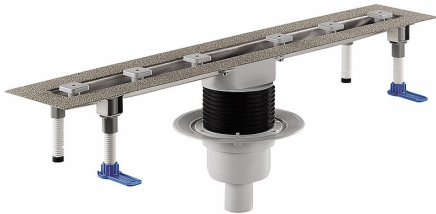

douchegoot CeraLine verticaal F 500 mm, DN 50

Artikelnummer **521606**
GTIN/EAN: 4001636521606
Kortingsgroep: 8

conform DIN EN 1253
waterafvoer voor montage in oppervlak
met één afvoerkolk 40 S, afvoerpijp DN 50 verticaal

uitvoering

- geluidsontkoppelende montagevoeten voor hoogteinstelling
- bezande flens voor veilige aansluiting op compoundafdichtingen en baanafdichtingen

conform DIN 18534

- stankafsluiter en controleput, binnenpot 50 mm (conform DIN EN 1253)
- in hoogte verstelbare afstelschroeven
- beschermdeksel
- tegelaanslag
- klemmen voor afsluitprofielen

materiaal

afvoergoot roestvrij staal 1.4301,
afvoerelement polypropyleen, hoogslagvast

Mogelijke speciale uitvoeringen voor douchegoten CeraLine F verticaal op aanvraag!

- tussenlengtes tot 1200 mm
- douchegoten 900-1200 met twee afvoerkolken

Brandwerend ruwbouwelement 2 (artikelnr. 515025) kan worden gebruikt.

douchegoot CeraLine verticaal F 500 mm, DN 50

Afvoercapaciteit volgens DIN EN 1253
(stuwhoogte: 20 mm)

	Norm	DALLMER
DN 50	0.8 l/s	0.8 l/s