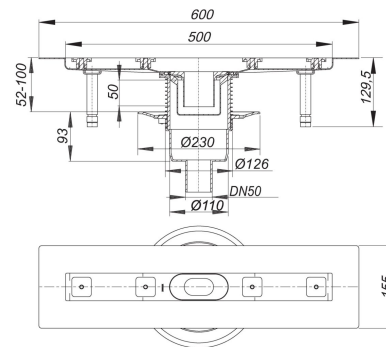

douchegoot CeraLine verticaal F 500 mm, DN 50

Artikelnummer **521606**
GTIN/EAN: 4001636521606
Kortingsgroep: 8

conform DIN EN 1253
waterafvoer voor montage in oppervlak
met één afvoerkolk 40 S, afvoerpijp DN 50 verticaal

uitvoering

- geluidsontkoppelende montagevoeten voor hoogteinstelling
- bezande flens voor veilige aansluiting op compoundafdichtingen en baanafdichtingen

conform DIN 18534

- stankafsluiter en controleput, binnenpot 50 mm (conform DIN EN 1253)
- in hoogte verstelbare afstelschroeven
- beschermdeksel
- tegelaanslag
- klemmen voor afsluitprofielen

materiaal

afvoergoot roestvrij staal 1.4301,
afvoerelement polypropyleen, hoogslagvast

Mogelijke speciale uitvoeringen voor douchegoten CeraLine F verticaal op aanvraag!

- tussenlengtes tot 1200 mm
- douchegoten 900-1200 met twee afvoerkolken

Artikelnummer	Omschrijving	Afmetingen
527264	Afdekplaat CeraLine roodgouden mat, 500 mm	500 mm
523983	regelschroeven-set CeraLine	

Artikelnummer	Omschrijving	Afmetingen
520616	afdekplaat CeraLine Design mat geborsteld, 500 mm	500 mm
523716	afdekplaat CeraLine Design roestvrij staal gepolijst, 500 mm	500 mm
523815	afdekplaat CeraLine Design roestvrij staal, mat zwart, 500 mm	500 mm
523211	afdekplaat CeraLine groen glas, 500 mm	500 mm
520715	afdekplaat CeraLine Individual, 500 mm	500 mm
527097	Afdekplaat CeraLine mat anthraciet, 500 mm	500 mm
527349	Afdekplaat CeraLine messing mat, 500 mm	500 mm
520517	afdekplaat CeraLine Standard, 500 mm	500 mm
523617	afdekplaat CeraLine Teak, 500 mm	500 mm
523518	afdekplaat CeraLine wit glas, 500 mm	500 mm
523419	afdekplaat CeraLine zwart glas, 500 mm	500 mm
515025	brandwerend ruwbouwelement 2, DN 50	DN 50
521033	niveau-regelingsset	
520494	onderhoudsset voor roestvrij staal	
521019	regelschroeven-set kort tot bouwjaar juli 2013	
521088	servicesleutel CeraLine	
520845	stankafsluiter CeraLine vanaf 2009	