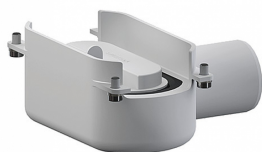

afvoerkolk CeraLine Nano, DN 50

Artikelnummer **521767**
 GTIN/EAN: 4001636521767
 Kortingsgroep: 8

Afvoerkolk CeraLine Nano

Artikelnummer	Omschrijving	Afmetingen
523693	douchegoot CeraLine Nano F 1000 mm, DN 50	DN 50
523709	douchegoot CeraLine Nano F 1100 mm, DN 50	DN 50
523792	douchegoot CeraLine Nano F 1200 mm, DN 50	DN 50
523402	douchegoot CeraLine Nano F 500 mm, DN 50	DN 50
523495	douchegoot CeraLine Nano F 600 mm, DN 50	DN 50
523501	douchegoot CeraLine Nano F 700 mm, DN 50	DN 50
523594	douchegoot CeraLine Nano F 800 mm, DN 50	DN 50
523600	douchegoot CeraLine Nano F 900 mm, DN 50	DN 50
522221	douchegoot CeraLine Nano F Duo 1000 mm, DN 50	DN 50
522238	douchegoot CeraLine Nano F Duo 1100 mm, DN 50	DN 50
522276	douchegoot CeraLine Nano F Duo 1200 mm, DN 50	DN 50
524713	douchegoot CeraLine Nano F Duo 1300 mm, DN 50	DN 50
524720	douchegoot CeraLine Nano F Duo 1400 mm, DN 50	DN 50
524737	douchegoot CeraLine Nano F Duo 1500 mm, DN 50	DN 50
524744	douchegoot CeraLine Nano F Duo 1600 mm, DN 50	DN 50
524751	douchegoot CeraLine Nano F Duo 1700 mm, DN 50	DN 50
524768	douchegoot CeraLine Nano F Duo 1800 mm, DN 50	DN 50
524775	douchegoot CeraLine Nano F Duo 1900 mm, DN 50	DN 50
524782	douchegoot CeraLine Nano F Duo 2000 mm, DN 50	DN 50