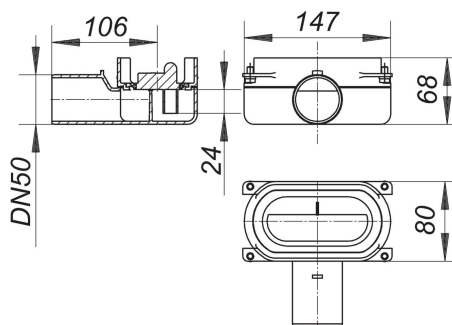

afvoerkolk CeraLine Nano, DN 50

Artikelnummer **521767**
 GTIN/EAN: 4001636521767
 Kortingsgroep: 8

Afvoerkolk CeraLine Nano

Artikelnummer	Omschrijving	Afmetingen
523693	douchegoot CeraLine Nano F 1000 mm, DN 50	DN 50
523709	douchegoot CeraLine Nano F 1100 mm, DN 50	DN 50
523792	douchegoot CeraLine Nano F 1200 mm, DN 50	DN 50
523402	douchegoot CeraLine Nano F 500 mm, DN 50	DN 50
523495	douchegoot CeraLine Nano F 600 mm, DN 50	DN 50
523501	douchegoot CeraLine Nano F 700 mm, DN 50	DN 50
523594	douchegoot CeraLine Nano F 800 mm, DN 50	DN 50
523600	douchegoot CeraLine Nano F 900 mm, DN 50	DN 50
522221	douchegoot CeraLine Nano F Duo 1000 mm, DN 50	DN 50
522238	douchegoot CeraLine Nano F Duo 1100 mm, DN 50	DN 50
522276	douchegoot CeraLine Nano F Duo 1200 mm, DN 50	DN 50
524713	douchegoot CeraLine Nano F Duo 1300 mm, DN 50	DN 50
524720	douchegoot CeraLine Nano F Duo 1400 mm, DN 50	DN 50
524737	douchegoot CeraLine Nano F Duo 1500 mm, DN 50	DN 50
524744	douchegoot CeraLine Nano F Duo 1600 mm, DN 50	DN 50
524751	douchegoot CeraLine Nano F Duo 1700 mm, DN 50	DN 50
524768	douchegoot CeraLine Nano F Duo 1800 mm, DN 50	DN 50
524775	douchegoot CeraLine Nano F Duo 1900 mm, DN 50	DN 50
524782	douchegoot CeraLine Nano F Duo 2000 mm, DN 50	DN 50