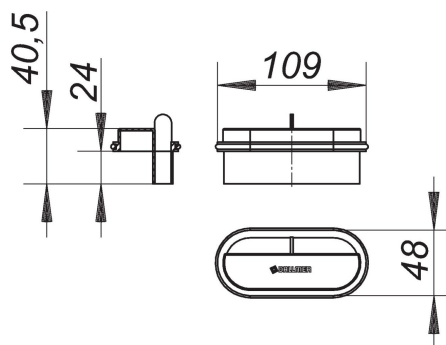

**stankafsluiter CeraLine Nano**

Artikelnummer **521774**  
 GTIN/EAN: 4001636521774  
 Kortingsgroep: 8

reserveonderdeel voor douchegoten CeraLine Nano

Artikelnummer	Omschrijving	Afmetingen
521767	afvoerkolk CeraLine Nano, DN 50	DN 50
523693	douchegoot CeraLine Nano F 1000 mm, DN 50	DN 50
523709	douchegoot CeraLine Nano F 1100 mm, DN 50	DN 50
523792	douchegoot CeraLine Nano F 1200 mm, DN 50	DN 50
523402	douchegoot CeraLine Nano F 500 mm, DN 50	DN 50
523495	douchegoot CeraLine Nano F 600 mm, DN 50	DN 50
523501	douchegoot CeraLine Nano F 700 mm, DN 50	DN 50
523594	douchegoot CeraLine Nano F 800 mm, DN 50	DN 50
523600	douchegoot CeraLine Nano F 900 mm, DN 50	DN 50
522221	douchegoot CeraLine Nano F Duo 1000 mm, DN 50	DN 50
522238	douchegoot CeraLine Nano F Duo 1100 mm, DN 50	DN 50
522276	douchegoot CeraLine Nano F Duo 1200 mm, DN 50	DN 50
524713	douchegoot CeraLine Nano F Duo 1300 mm, DN 50	DN 50
524720	douchegoot CeraLine Nano F Duo 1400 mm, DN 50	DN 50
524737	douchegoot CeraLine Nano F Duo 1500 mm, DN 50	DN 50
524744	douchegoot CeraLine Nano F Duo 1600 mm, DN 50	DN 50
524751	douchegoot CeraLine Nano F Duo 1700 mm, DN 50	DN 50
524768	douchegoot CeraLine Nano F Duo 1800 mm, DN 50	DN 50
524775	douchegoot CeraLine Nano F Duo 1900 mm, DN 50	DN 50