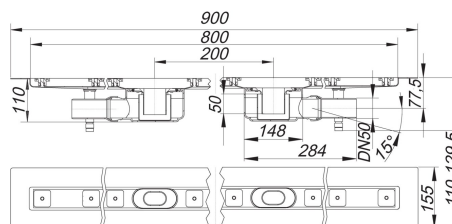

**douchegoot CeraLine F Duo 800 mm, DN 50**

Artikelnummer **521804**  
 GTIN/EAN: 4001636521804  
 Kortingsgroep: 8

conform DIN EN 1253

waterafvoer voor montage in oppervlak

met twee afvoerkolken, afvoerpijp DN 50 zijdelings, met kogelgewricht, verstelbaar van 0 – 15 graden

uitvoering

- geluidsontkoppelende montagevoeten voor hoogteinstelling
- bezande flens voor veilige aansluiting op compoundafdichtingen en baanafdichtingen

conform DIN 18534

- stankafsluiter en controleput, binnenpot 50 mm (conform DIN EN 1253)
- in hoogte verstelbare afstelschroeven
- beschermdeksel
- tegelaanslag
- klemmen voor afsluitprofielen

materiaal

afvoergoot roestvrij staal 1.4301,  
 afvoerelement polypropyleen, hoogslagvast

L1 800 mm,  
 L2 900 mm,  
 L3 200 mm

Mogelijke speciale uitvoeringen voor douchegoten CeraLine F Duo:  
 Tussenlengtes tot 2000 mm op aanvraag.

**douchegoot CeraLine F Duo 800 mm, DN 50**

Afvoercapaciteit volgens DIN EN 1253  
(stuwhoogte: 20 mm)

	Norm	DALLMER
DN 50	0.8 l/s	1.4 l/s

Artikelnummer	Omschrijving	Afmetingen
523983	regelschroeven-set CeraLine	