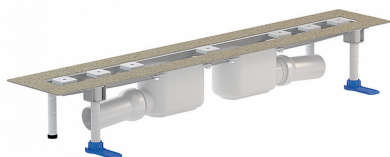

**douchegoot CeraLine F Duo 800 mm, DN 50**

Artikelnummer **521804**  
 GTIN/EAN: 4001636521804  
 Kortingsgroep: 8

conform DIN EN 1253

waterafvoer voor montage in oppervlak

met twee afvoerkolken, afvoerpijp DN 50 zijdelings, met kogelgewricht, verstelbaar van 0 – 15 graden

uitvoering

- geluidsontkoppelende montagevoeten voor hoogteinstelling
- bezande flens voor veilige aansluiting op compoundafdichtingen en baanafdichtingen

conform DIN 18534

- stankafsluiter en controleput, binnenpot 50 mm (conform DIN EN 1253)
- in hoogte verstelbare afstelschroeven
- beschermdeksel
- tegelaanslag
- klemmen voor afsluitprofielen

materiaal

afvoergoot roestvrij staal 1.4301,  
 afvoerelement polypropyleen, hoogslagvast

L1 800 mm,  
 L2 900 mm,  
 L3 200 mm

Mogelijke speciale uitvoeringen voor douchegoten CeraLine F Duo:  
 Tussenlengtes tot 2000 mm op aanvraag.

**douchegoot CeraLine F Duo 800 mm, DN 50**

Afvoercapaciteit volgens DIN EN 1253  
(stuwhoogte: 20 mm)

	Norm	DALLMER
DN 50	0.8 l/s	1.4 l/s

Artikelnummer	Omschrijving	Afmetingen
523983	regelschroeven-set CeraLine	