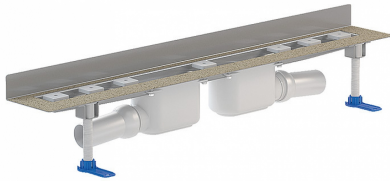

douchegoot CeraLine W Duo 800 mm, DN 50

Artikelnummer **521859**
 GTIN/EAN: 4001636521859
 Kortingsgroep: 8

conform DIN EN 1253
 waterafvoer voor wandmontage
 met twee afvoerkolken, afvoerpijp DN 50 zijdelings, met kogelgewricht, verstelbaar van
 0 – 15 graden

uitvoering

- geluidsontkoppelende montagevoeten voor hoogteinstelling
- bezande flens voor veilige aansluiting op compoundafdichtingen en baanafdichtingen conform DIN 18534
- stankafsluiter en controleput, binnenpot 50 mm (conform DIN EN 1253)
- in hoogte verstelbare afstelschroeven
- beschermdeksel
- tegelaanslag
- klemmen voor afsluitprofielen

materiaal

afvoergoot roestvrij staal 1.4301,
 afvoerelement polypropyleen, hoogslagvast

Mogelijke speciale uitvoeringen voor douchegoten CeraLine W Duo op aanvraag!

- tussenlengtes tot 2000 mm
- opstaande flensranden aan max. 3 zijden
- ook te bestellen met muurafstanden passend voor bedekkingen van natuursteen

douchegoot CeraLine W Duo 800 mm, DN 50

Afvoercapaciteit volgens DIN EN 1253
(stuwhoogte: 20 mm)

	Norm	DALLMER
DN 50	0.8 l/s	1.4 l/s

Artikelnummer	Omschrijving	Afmetingen
523983	regelschroeven-set CeraLine	