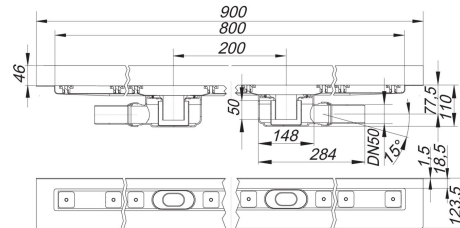

douchegoot CeraLine W Duo 800 mm, DN 50

Artikelnummer **521859**
 GTIN/EAN: 4001636521859
 Kortingsgroep: 8

conform DIN EN 1253
 waterafvoer voor wandmontage
 met twee afvoerkolken, afvoerpijp DN 50 zijdelings, met kogelgewricht, verstelbaar van
 0 – 15 graden

uitvoering

- geluidsontkoppelende montagevoeten voor hoogteinstelling
- bezande flens voor veilige aansluiting op compoundafdichtingen en baanafdichtingen conform DIN 18534
- stankafsluiter en controleput, binnenpot 50 mm (conform DIN EN 1253)
- in hoogte verstelbare afstelschroeven
- beschermdeksel
- tegelaanslag
- klemmen voor afsluitprofielen

materiaal

afvoergoot roestvrij staal 1.4301,
 afvoerelement polypropyleen, hoogslagvast

Mogelijke speciale uitvoeringen voor douchegoten CeraLine W Duo op aanvraag!

- tussenlengtes tot 2000 mm
- opstaande flensranden aan max. 3 zijden
- ook te bestellen met muurafstanden passend voor bedekkingen van natuursteen

douchegoot CeraLine W Duo 800 mm, DN 50

Afvoercapaciteit volgens DIN EN 1253
(stuwhoogte: 20 mm)

	Norm	DALLMER
DN 50	0.8 l/s	1.4 l/s

Artikelnummer	Omschrijving	Afmetingen
523983	regelschroeven-set CeraLine	