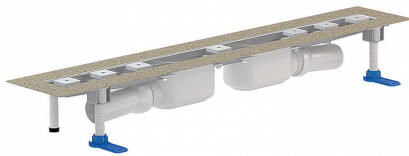

**douchegoot CeraLine Plan F Duo 800 mm, DN 50**

Artikelnummer **521903**  
 GTIN/EAN: 4001636521903  
 Kortingsgroep: 8

waterafvoer voor montage in oppervlak  
 met twee afvoerkolken, afvoerpijp DN 50 zijdelings, met kogelgewricht, verstelbaar van  
 0 – 15 graden

**uitvoering**

- geluidsontkoppelende montagevoeten voor hoogteinstelling
- bezande flens voor veilige aansluiting op compoundafdichtingen en baanafdichtingen conform DIN 18534
- stankafsluiter en controleput, binnenpot 30 mm (in afwijking van DIN EN 1253)
- in hoogte verstelbare afstelschroeven
- beschermdeksel
- tegelaanslag
- klemmen voor afsluitprofielen

**materiaal**

afvoergoot roestvrij staal 1.4301,  
 afvoerelement polypropyleen, hoogslagvast

Mogelijke speciale uitvoeringen voor douchegoten CeraLine Plan F Duo:  
 tussenlengtes tot 2000 mm op aanvraag!

**douchegoot CeraLine Plan F Duo 800 mm, DN 50**

Afvoercapaciteit volgens DIN EN 1253  
(stuwhoogte: 20 mm)

	Norm	DALLMER
DN 50	0.8 l/s	1.2 l/s

Artikelnummer	Omschrijving	Afmetingen
523983	regelschroeven-set CeraLine	