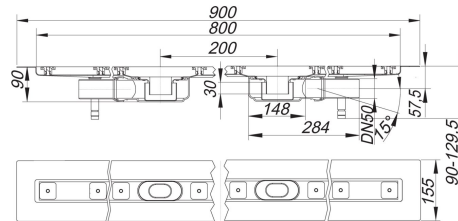

**douchegoot CeraLine Plan F Duo 800 mm, DN 50**

Artikelnummer **521903**  
 GTIN/EAN: 4001636521903  
 Kortingsgroep: 8

waterafvoer voor montage in oppervlak  
 met twee afvoerkolken, afvoerpijp DN 50 zijdelings, met kogelgewricht, verstelbaar van  
 0 – 15 graden

**materiaal**

afvoergoot roestvrij staal 1.4301,  
 afvoerelement polypropyleen, hoogslagvast

Mogelijke speciale uitvoeringen voor douchegoten CeraLine Plan F Duo:  
 tussenlengtes tot 2000 mm op aanvraag!

**douchegoot CeraLine Plan F Duo 800 mm, DN 50**

Afvoercapaciteit volgens DIN EN 1253  
(stuwhoogte: 20 mm)

	Norm	DALLMER
DN 50	0.8 l/s	1.2 l/s

Artikelnummer	Omschrijving	Afmetingen
523983	regelschroeven-set CeraLine	

Artikelnummer	Omschrijving	Afmetingen
520647	afdekplaat CeraLine Design mat geborsteld, 800 mm	800 mm
526212	afdekplaat CeraLine Design mat geborsteld, vergrendelbaar, 800 mm	800 mm
523747	afdekplaat CeraLine Design roestvrij staal gepolijst, 800 mm	800 mm
523242	afdekplaat CeraLine groen glas, 800 mm	800 mm
520746	afdekplaat CeraLine Individual, 800 mm	800 mm
527172	Afdekplaat CeraLine mat anthraciet, 800 mm	800 mm
527370	Afdekplaat CeraLine messing mat, 800 mm	800 mm
523341	afdekplaat CeraLine rood glas, 800 mm	800 mm
527295	Afdekplaat CeraLine roodgouden mat, 800 mm	800 mm
520548	afdekplaat CeraLine Standard, 800 mm	800 mm
526045	afdekplaat CeraLine Standard, vergrendelbaar, 800 mm	800 mm
523648	afdekplaat CeraLine Teak, 800 mm	800 mm
523549	afdekplaat CeraLine wit glas, 800 mm	800 mm
523440	afdekplaat CeraLine zwart glas, 800 mm	800 mm
520791	afvoerkolk CeraLine Plan, DN 50	DN 50
520869	geluidswerend element CeraLine, 500 x 250 mm	500 x 250 mm
521033	niveau-regelingsset	
521019	regelschroeven-set kort tot bouwjaar juli 2013	
521088	servicesleutel CeraLine	
520852	stankafsluiter CeraLine Plan	