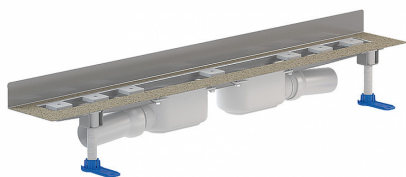

**douchegoot CeraLine Plan W Duo 800 mm, DN 50**

Artikelnummer **521958**  
 GTIN/EAN: 4001636521958  
 Kortingsgroep: 8

waterafvoer voor wandmontage  
 met twee afvoerkolken, afvoerpijp DN 50 zijdelings, met kogelgewricht, verstelbaar van  
 0 – 15 graden

**uitvoering**

- geluidsontkoppelende montagevoeten voor hoogteinstelling
- bezande flens voor veilige aansluiting op compoundafdichtingen en baanafdichtingen conform DIN 18534
- stankafsluiter en controleput, binnenpot 30 mm (in afwijking van DIN EN 1253)
- in hoogte verstelbare afstelschroeven
- beschermdeksel
- tegelaanslag
- klemmen voor afsluitprofielen

**materiaal**

afvoergoot roestvrij staal 1.4301,  
 afvoerelement polypropyleen, hoogslagvast

Mogelijke speciale uitvoeringen voor douchegoten CeraLine Plan W op aanvraag!

- tussenlengtes tot 2000 mm (vanaf 1300 mm altijd met twee afvoerkolken)
- opstaande flensranden aan max. 3 zijden
- ook te bestellen met muurafstanden passend voor bedekkingen van natuursteen

**douchegoot CeraLine Plan W Duo 800 mm, DN 50**

Afvoercapaciteit volgens DIN EN 1253  
(stuwhoogte: 20 mm)

	Norm	DALLMER
DN 50	0.8 l/s	1.2 l/s

Artikelnummer	Omschrijving	Afmetingen
523983	regelschroeven-set CeraLine	