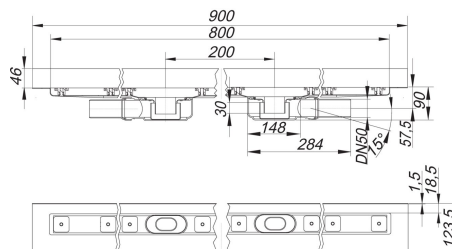

**douchegoot CeraLine Plan W Duo 800 mm, DN 50**

Artikelnummer **521958**  
 GTIN/EAN: 4001636521958  
 Kortingsgroep: 8

waterafvoer voor wandmontage  
 met twee afvoerkolken, afvoerpijp DN 50 zijdelings, met kogelgewricht, verstelbaar van  
 0 – 15 graden

**uitvoering**

- geluidsontkoppelende montagevoeten voor hoogteinstelling
- bezande flens voor veilige aansluiting op compoundafdichtingen en baanafdichtingen conform DIN 18534
- stankafsluiter en controleput, binnenpot 30 mm (in afwijking van DIN EN 1253)
- in hoogte verstelbare afstelschroeven
- beschermdeksel
- tegelaanslag
- klemmen voor afsluitprofielen

**materiaal**

afvoergoot roestvrij staal 1.4301,  
 afvoerelement polypropyleen, hoogslagvast

Mogelijke speciale uitvoeringen voor douchegoten CeraLine Plan W op aanvraag!

- tussenlengtes tot 2000 mm (vanaf 1300 mm altijd met twee afvoerkolken)
- opstaande flensranden aan max. 3 zijden
- ook te bestellen met muurafstanden passend voor bedekkingen van natuursteen

**douchegoot CeraLine Plan W Duo 800 mm, DN 50**

Afvoercapaciteit volgens DIN EN 1253  
(stuwhoogte: 20 mm)

	Norm	DALLMER
DN 50	0.8 l/s	1.2 l/s

Artikelnummer	Omschrijving	Afmetingen
523983	regelschroeven-set CeraLine	