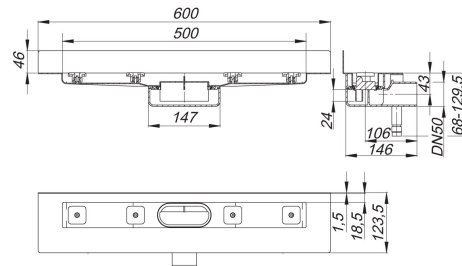

**douchegoot CeraLine Nano W 500 mm, DN 50**

Artikelnummer **523006**  
 GTIN/EAN: 4001636523006  
 Kortingsgroep: 8

waterafvoer voor wandmontage  
 met één afvoerkolk, afvoerpijp DN 50 zijdelings

**uitvoering**

**materiaal**

afvoergoot roestvrij staal 1.4301,  
 afvoerelement polypropyleen, hoogslagvast

Mogelijke speciale uitvoeringen voor douchegoten CeraLine Nano W op aanvraag!

- tussenlengtes tot 2000 mm (vanaf 1300 mm altijd met twee afvoerkolken)
- opstaande flensranden aan max. 3 zijden
- ook te bestellen met muurafstanden passend voor bedekkingen van natuursteen

26. calendar\_month\_january 2021

**douchegoot CeraLine Nano W 500 mm, DN 50**

Afvoercapaciteit volgens DIN EN 1253

(stuwhoogte: 20 mm ), in overeenstemming met DIN EN 274

	Norm	DALLMER
DN 50	0.4 l/s	0.46 l/s