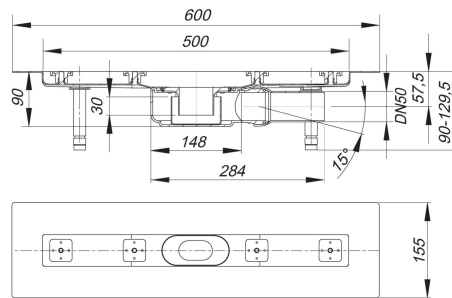

douchegoot CeraLine Plan F 500 mm, DN 50

Artikelnummer **523013**
 GTIN/EAN: 4001636523013
 Kortingsgroep: 8

waterafvoer voor montage in oppervlak
 met één afvoerkolk, afvoerpijp DN 50 zijdelings, met kogelgewricht,
 verstelbaar van 0 – 15 graden

uitvoering

- geluidsontkoppelende montagevoeten voor hoogteinstelling
- bezande flens voor veilige aansluiting op compoundafdichtingen en baanafdichtingen conform DIN 18534
- stankafsluiter en controleput, binnenpot 30 mm (in afwijking van DIN EN 1253)
- in hoogte verstelbare afstelschroeven
- beschermdeksel
- tegelaanslag
- klemmen voor afsluitprofielen

materiaal

afvoergoot roestvrij staal 1.4301,
 afvoerelement polypropyleen, hoogslagvast

L1 500 mm,
 L2 600 mm

Mogelijke speciale uitvoeringen voor douchegoten CeraLine Plan F op aanvraag:
 tussenlengtes tot 1200 mm.

douchegoot CeraLine Plan F 500 mm, DN 50

Afvoercapaciteit volgens DIN EN 1253

(stuwhoogte: 20 mm), in overeenstemming met DIN EN 274

	Norm	DALLMER
DN 50	0.4 l/s	0.7 l/s

Artikelnummer	Omschrijving	Afmetingen
527264	Afdekplaat CeraLine roodgouden mat, 500 mm	500 mm
523983	regelschroeven-set CeraLine	