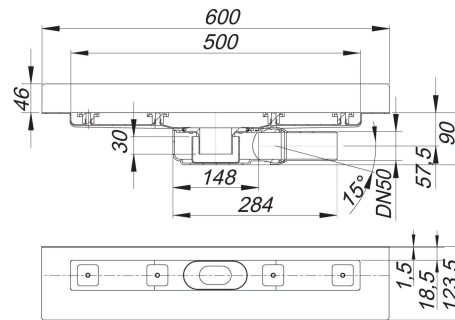

douchegoot CeraLine Plan W 500 mm, DN 50

Artikelnummer **523112**
 GTIN/EAN: 4001636523112
 Kortingsgroep: 8

waterafvoer voor wandmontage
 met één afvoerkolk, afvoerpijp DN 50 zijdelings, met kogelgewricht,
 verstelbaar van 0 – 15 graden

uitvoering

- geluidsontkoppelende montagevoeten voor hoogteinstelling
- bezande flens voor veilige aansluiting op compoundafdichtingen en baanafdichtingen conform DIN 18534
- stankafsluiter en controleput, binnenpot 30 mm (in afwijking van DIN EN 1253)
- in hoogte verstelbare afstelschroeven
- beschermdeksel
- tegelaanslag
- klemmen voor afsluitprofielen

materiaal

afvoergoot roestvrij staal 1.4301,
 afvoerelement polypropyleen, hoogslagvast

Mogelijke speciale uitvoeringen voor douchegoten CeraLine Plan W op aanvraag:

- tussenlengtes tot 2000 mm (vanaf 1300 mm altijd met twee afvoerkolken)
- opstaande flensranden aan max. 3 zijden
- ook te bestellen met muurafstanden passend voor bedekkingen van natuursteen

douchegoot CeraLine Plan W 500 mm, DN 50

Afvoercapaciteit volgens DIN EN 1253

(stuwhoogte: 20 mm), in overeenstemming met DIN EN 274

	Norm	DALLMER
DN 50	0.4 l/s	0.7 l/s

Artikelnummer	Omschrijving	Afmetingen
527264	Afdekplaat CeraLine roodgouden mat, 500 mm	500 mm
523983	regelschroeven-set CeraLine	