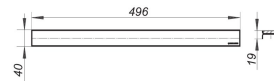

afdekplaat CeraLine groen glas, 500 mm

Artikelnummer **523211**
 GTIN/EAN: 4001636523211
 Kortingsgroep: 8

afdekplaat voor douchegoten CeraLine,
 geschikt voor vloerbedekkingen 8-22 mm (incl. lijm), breedte 40 mm,

materiaal:
 roestvrij staal 1.4301, met glaslaag groen

500 mm

Artikelnummer	Omschrijving	Afmetingen
520012	douchegoot CeraLine F 500 mm, DN 50	DN 50
523402	douchegoot CeraLine Nano F 500 mm, DN 50	DN 50
523006	douchegoot CeraLine Nano W 500 mm, DN 50	DN 50
523013	douchegoot CeraLine Plan F 500 mm, DN 50	DN 50
523112	douchegoot CeraLine Plan W 500 mm, DN 50	DN 50
521606	douchegoot CeraLine verticaal F 500 mm, DN 50	DN 50
520111	douchegoot CeraLine W 500 mm, DN 50	DN 50