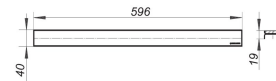

afdekplaat CeraLine rood glas, 600 mm

Artikelnummer **523327**
 GTIN/EAN: 4001636523327
 Kortingsgroep: 8

afdekplaat voor douchegoten CeraLine,
 geschikt voor vloerbedekkingen 8-22 mm (incl. lijm), breedte 40 mm,

materiaal:
 roestvrij staal 1.4301, met glaslaag rood

600 mm

Artikelnummer	Omschrijving	Afmetingen
520029	douchegoot CeraLine F 600 mm, DN 50	DN 50
523495	douchegoot CeraLine Nano F 600 mm, DN 50	DN 50
523099	douchegoot CeraLine Nano W 600 mm, DN 50	DN 50
523020	douchegoot CeraLine Plan F 600 mm, DN 50	DN 50
523129	douchegoot CeraLine Plan W 600 mm, DN 50	DN 50
521613	douchegoot CeraLine verticaal F 600 mm, DN 50	DN 50
520128	douchegoot CeraLine W 600 mm, DN 50	DN 50