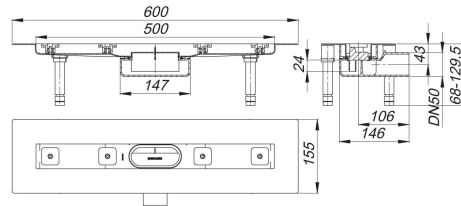

douchegoot CeraLine Nano F 500 mm, DN 50

Artikelnummer **523402**
 GTIN/EAN: 4001636523402
 Kortingsgroep: 8

waterafvoer voor montage in oppervlak
 met één afvoerkolk, afvoerpijp DN 50 zijdelings

uitvoering

- geluidsontkoppelende montagevoeten voor hoogteinstelling
- bezande flens voor veilige aansluiting op compoundafdichtingen en baanafdichtingen conform DIN 18534
- stankafsluiter en controleput, binnenpot 24 mm (in afwijking van DIN EN 1253)
- in hoogte verstelbare afstelschroeven
- beschermdeksel
- tegelaanslag
- klemmen voor afsluitprofielen
- met één afvoerkolk

materiaal

afvoergoot roestvrij staal 1.4301,
 afvoerelement polypropyleen, hoogslagvast

Mogelijke speciale uitvoeringen voor douchegoten CeraLine Nano F op aanvraag:
 tussenlengtes tot 2000 mm (vanaf 1300 mm altijd met twee afvoerkolken).

douchegoot CeraLine Nano F 500 mm, DN 50

Afvoercapaciteit volgens DIN EN 1253

(stuwhoogte: 20 mm), in overeenstemming met DIN EN 274

	Norm	DALLMER
DN 50	0.4 l/s	0.46 l/s

Artikelnummer	Omschrijving	Afmetingen
523983	regelschroeven-set CeraLine	