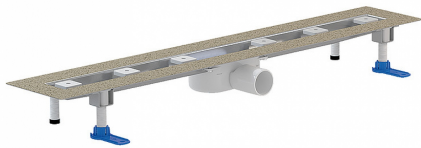

douchegoot CeraLine Nano F 500 mm, DN 50

Artikelnummer **523402**
 GTIN/EAN: 4001636523402
 Kortingsgroep: 8

waterafvoer voor montage in oppervlak
 met één afvoerkolk, afvoerpijp DN 50 zijdelings

uitvoering

- geluidsontkoppelende montagevoeten voor hoogteinstelling
- bezande flens voor veilige aansluiting op compoundafdichtingen en baanafdichtingen conform DIN 18534
- stankafsluiter en controleput, binnenpot 24 mm (in afwijking van DIN EN 1253)
- in hoogte verstelbare afstelschroeven
- beschermdeksel
- tegelaanslag
- klemmen voor afsluitprofielen
- met één afvoerkolk

materiaal

afvoergoot roestvrij staal 1.4301,
 afvoerelement polypropyleen, hoogslagvast

Mogelijke speciale uitvoeringen voor douchegoten CeraLine Nano F op aanvraag:
 tussenlengtes tot 2000 mm (vanaf 1300 mm altijd met twee afvoerkolken).

douchegoot CeraLine Nano F 500 mm, DN 50

Afvoercapaciteit volgens DIN EN 1253

(stuwhoogte: 20 mm), in overeenstemming met DIN EN 274

	Norm	DALLMER
DN 50	0.4 l/s	0.46 l/s

Artikelnummer	Omschrijving	Afmetingen
523983	regelschroeven-set CeraLine	