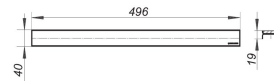

afdekplaat CeraLine wit glas, 500 mm

Artikelnummer **523518**
 GTIN/EAN: 4001636523518
 Kortingsgroep: 8

afdekplaat voor douchegoten CeraLine,
 geschikt voor vloerbedekkingen 8-22 mm (incl. lijm), breedte 40 mm

materiaal
 roestvrij staal 1.4301, met glaslaag wit

Artikelnummer	Omschrijving	Afmetingen
520012	douchegoot CeraLine F 500 mm, DN 50	DN 50
523402	douchegoot CeraLine Nano F 500 mm, DN 50	DN 50
523006	douchegoot CeraLine Nano W 500 mm, DN 50	DN 50
523013	douchegoot CeraLine Plan F 500 mm, DN 50	DN 50
523112	douchegoot CeraLine Plan W 500 mm, DN 50	DN 50
521606	douchegoot CeraLine verticaal F 500 mm, DN 50	DN 50
520111	douchegoot CeraLine W 500 mm, DN 50	DN 50