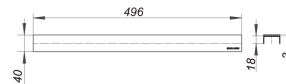

afdekplaat CeraLine Design roestvrij staal gepolijst, 500 mm

Artikelnummer **523716**
 GTIN/EAN: 4001636523716
 Kortingsgroep: 8

afdekplaat voor douchegoten CeraLine,
 geschikt voor vloerbedekkingen 5-19 mm (incl. lijm), breedte 40 mm

materiaal
 roestvrij staal 1.4301, steun massief 3 mm, hoogglanzend gepolijst, belastingsklasse
 K 3 (300 kg)

Artikelnummer	Omschrijving	Afmetingen
520012	douchegoot CeraLine F 500 mm, DN 50	DN 50
523402	douchegoot CeraLine Nano F 500 mm, DN 50	DN 50
523006	douchegoot CeraLine Nano W 500 mm, DN 50	DN 50
523013	douchegoot CeraLine Plan F 500 mm, DN 50	DN 50
523112	douchegoot CeraLine Plan W 500 mm, DN 50	DN 50
521606	douchegoot CeraLine verticaal F 500 mm, DN 50	DN 50
520111	douchegoot CeraLine W 500 mm, DN 50	DN 50
520494	onderhoudsset voor roestvrij staal	