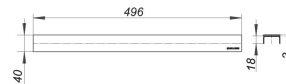

**afdekplaat CeraLine Design roestvrij staal, mat zwart, 500 mm**

Artikelnummer **523815**  
 GTIN/EAN: 4001636523815  
 Kortingsgroep: 8

afdekplaat voor douchegoten CeraLine,  
 geschikt voor vloerbedekkingen 5-19 mm (incl. lijm), breedte 40 mm,

materiaal:  
 roestvrij staal 1.4301, steun massief 3 mm, mat zwart, belastingsklasse K 3 (300 kg)

Artikelnummer	Omschrijving	Afmetingen
520012	douchegoot CeraLine F 500 mm, DN 50	DN 50
523402	douchegoot CeraLine Nano F 500 mm, DN 50	DN 50
523006	douchegoot CeraLine Nano W 500 mm, DN 50	DN 50
523013	douchegoot CeraLine Plan F 500 mm, DN 50	DN 50
523112	douchegoot CeraLine Plan W 500 mm, DN 50	DN 50
521606	douchegoot CeraLine verticaal F 500 mm, DN 50	DN 50
520111	douchegoot CeraLine W 500 mm, DN 50	DN 50