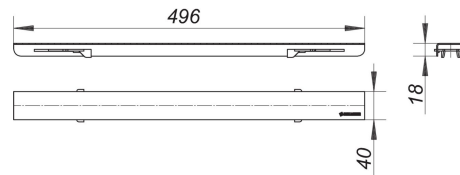

afdekplaat CeraLine Standard, vergrendelbaar, 500 mm

Artikelnummer **526014**
 GTIN/EAN: 4001636526014
 Kortingsgroep: 8

afdekplaat voor douchegoten CeraLine, vergrendelbaar
 geschikt voor vloerbedekkingen 2-16 mm (incl. lijm), breedte 40 mm

materiaal
 roestvrij staal 1.4301, belastingsklasse K 3 (300 kg)

| Artikelnummer | Omschrijving | Afmetingen |
|---------------|--|------------|
| 520012 | douchegoot CeraLine F 500 mm, DN 50 | DN 50 |
| 523402 | douchegoot CeraLine Nano F 500 mm, DN 50 | DN 50 |
| 523006 | douchegoot CeraLine Nano W 500 mm, DN 50 | DN 50 |
| 523013 | douchegoot CeraLine Plan F 500 mm, DN 50 | DN 50 |
| 523112 | douchegoot CeraLine Plan W 500 mm, DN 50 | DN 50 |
| 520111 | douchegoot CeraLine W 500 mm, DN 50 | DN 50 |