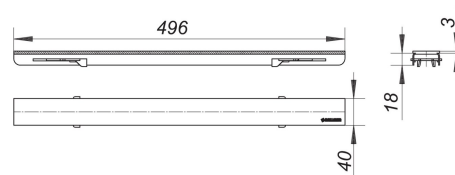

afdekplaat CeraLine Design mat geborsteld, vergrendelbaar, 500 mm

Artikelnummer **526182**
 GTIN/EAN: 4001636526182
 Kortir ----- 0

afdekplaat voor douchegoten CeraLine, vergrendelbaar
 geschikt voor vloerbedekkingen 5-19 mm (incl. lijm), breedte 40 mm

materiaal
 roestvrij staal 1.4301, steun massief 3 mm, belastingsklasse K 3 (300 kg)

Artikelnummer	Omschrijving	Afmetingen
520012	douchegoot CeraLine F 500 mm, DN 50	DN 50
523402	douchegoot CeraLine Nano F 500 mm, DN 50	DN 50
523006	douchegoot CeraLine Nano W 500 mm, DN 50	DN 50
523013	douchegoot CeraLine Plan F 500 mm, DN 50	DN 50
523112	douchegoot CeraLine Plan W 500 mm, DN 50	DN 50
520111	douchegoot CeraLine W 500 mm, DN 50	DN 50