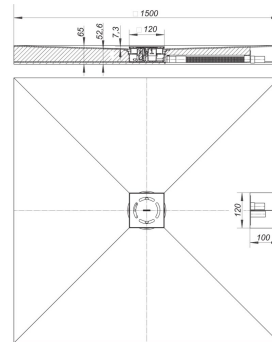

19. Oktober 2021

**DALLMER****douche-element CeraBoard Aktiv, 1500 x 1500 mm**

Artikelnummer **527035**  
 GTIN/EAN: 4001636527035  
 Kortingsgroep: 9

waterdicht douche-element voor direct vlak met de vloer betegelen, sensoreenheid in kunststof behuizing

sensoreenheid met:

- geïntegreerde optische functie-aanduiding
- 5,5 m lange elektronikakabel voor aansluiting op de installatiebox Aktiv
- afvalwateraansluiting 1/2" binnendraad voor aansluiting van PVC-U-buizen Ø 20 mm
- flexibele ribbelbuis met kabeldoortrekhulp, 5 m

douche-element met:

- kern van geëxtrudeerd polystyreen-hardschuim,
- aan beide zijden voorzien van een speciale laag
- bovenkant bezand, onderkant met contactgeluidisolatie gecacheerd

materiaal:

kader: ABS 120 x 120 mm, rooster: roestvrij staal 1.431, belastingsklasse K 3 (300 kg)