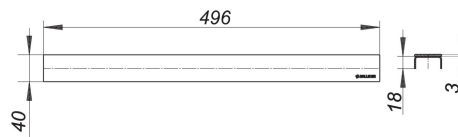

**Afdekplaat CeraLine mat anthraciet, 500 mm**

Artikelnummer **527097**  
 GTIN/EAN: 4001636527097  
 Kortingsgroep: 8

afdekplaat voor douchegoten CeraLine,  
 geschikt voor vloerbedekkingen 5-19 mm (incl. lijm), breedte 40 mm

materiaal  
 roestvrij staal 1.4301, steun massief 3 mm, mat anthraciet gekleurde PVD gecoat,  
 belastingsklasse K 3 (300 kg)

Artikelnummer	Omschrijving	Afmetingen
520012	douchegoot CeraLine F 500 mm, DN 50	DN 50
523402	douchegoot CeraLine Nano F 500 mm, DN 50	DN 50
523006	douchegoot CeraLine Nano W 500 mm, DN 50	DN 50
523013	douchegoot CeraLine Plan F 500 mm, DN 50	DN 50
523112	douchegoot CeraLine Plan W 500 mm, DN 50	DN 50
521606	douchegoot CeraLine verticaal F 500 mm, DN 50	DN 50
520111	douchegoot CeraLine W 500 mm, DN 50	DN 50