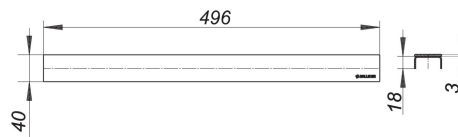

**Afdekplaat CeraLine roodgouden mat, 500 mm**

Artikelnummer **527264**  
 GTIN/EAN: 4001636527264  
 Kortingsgroep: 8

afdekplaat voor douchegoten CeraLine,  
 geschikt voor vloerbedekkingen 5-19 mm (incl. lijm), breedte 40 mm

materiaal  
 roestvrij staal 1.4301, steun massief 3 mm, gekleurd PVD bedekt roodgouden mat,  
 belastingsklasse K 3 (300 kg)

Artikelnummer	Omschrijving	Afmetingen
523013	douchegoot CeraLine Plan F 500 mm, DN 50	DN 50
523112	douchegoot CeraLine Plan W 500 mm, DN 50	DN 50
521606	douchegoot CeraLine verticaal F 500 mm, DN 50	DN 50

Artikelnummer	Omschrijving	Afmetingen
520012	douchegoot CeraLine F 500 mm, DN 50	DN 50
523402	douchegoot CeraLine Nano F 500 mm, DN 50	DN 50
523006	douchegoot CeraLine Nano W 500 mm, DN 50	DN 50
520111	douchegoot CeraLine W 500 mm, DN 50	DN 50