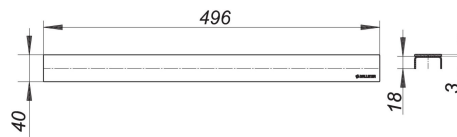

**Afdekplaat CeraLine messing mat, 500 mm**

Artikelnummer **527349**  
 GTIN/EAN: 4001636527349  
 Kortingsgroep: 8

afdekplaat voor douchegoten CeraLine,  
 geschikt voor vloerbedekkingen 5-19 mm (incl. lijm), breedte 40 mm

materiaal  
 roestvrij staal 1.4301, steun massief 3 mm, gekleurd PVD bedekt messing mat,  
 belastingsklasse K 3 (300 kg)

Artikelnummer	Omschrijving	Afmetingen
520012	douchegoot CeraLine F 500 mm, DN 50	DN 50
523402	douchegoot CeraLine Nano F 500 mm, DN 50	DN 50
523006	douchegoot CeraLine Nano W 500 mm, DN 50	DN 50
523013	douchegoot CeraLine Plan F 500 mm, DN 50	DN 50
523112	douchegoot CeraLine Plan W 500 mm, DN 50	DN 50
521606	douchegoot CeraLine verticaal F 500 mm, DN 50	DN 50
520111	douchegoot CeraLine W 500 mm, DN 50	DN 50