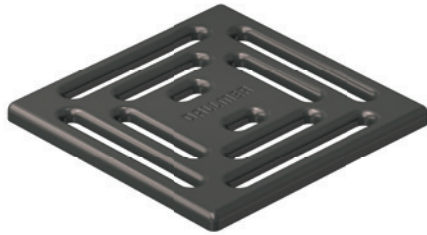

100 × 100 mm

120 × 120 mm

De Dalldrain-systeemfamilie

De Dalldrain-systeemfamilie biedt alles wat u nodig hebt voor een montagevriendelijke, zeer flexibele vloerafvoer. De basis hiervoor wordt gevormd door drie afvoerkolken die vrij te combineren zijn met verschillende opzetstukken. Met de nieuwe Dalldrain ColourCollection wordt het toch al grote aanbod aan Dalldrain-opzetstukken opnieuw uitgebreid. En dat op de mooiste manier.

120 × 120 mm
Art.nr. 518187

Zwart

100 × 100 mm | 120 × 120 mm
Art.nr. 518125 | Art.nr. 518293

**RAL 1001
Beige**

100 × 100 mm | 120 × 120 mm
Art.nr. 518002 | Art.nr. 518170

**RAL 8000
Groenbruin**

100 × 100 mm | 120 × 120 mm
Art.nr. 518118 | Art.nr. 518286

**RAL 7022
Ombergrijs**

100 × 100 mm | 120 × 120 mm
Art.nr. 518101 | Art.nr. 518279

**RAL 5008
Grijsblauw**

100 × 100 mm | 120 × 120 mm
Art.nr. 518057 | Art.nr. 518224

**RAL 5020
Oceaanblauw**

100 × 100 mm | 120 × 120 mm
Art.nr. 518163 | Art.nr. 518330