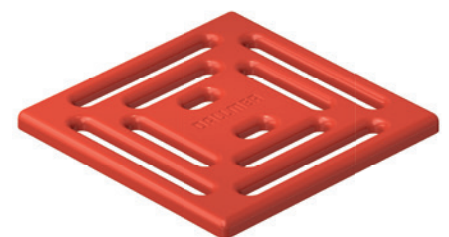

100 × 100 mm

120 × 120 mm

De Dalldrain-systeemfamilie

De Dalldrain-systeemfamilie biedt alles wat u nodig hebt voor een montagevriendelijke, zeer flexibele vloerafvoer. De basis hiervoor wordt gevormd door drie afvoerkolken die vrij te combineren zijn met verschillende opzetstukken. Met de nieuwe Dalldrain ColourCollection wordt het toch al grote aanbod aan Dalldrain-opzetstukken opnieuw uitgebreid. En dat op de mooiste manier.

120 × 120 mm
Art.nr. 518262

RAL 5002

Ultramarijn blauw

100 × 100 mm
Art.nr. 518040

120 × 120 mm
Art.nr. 518217

RAL 2002

Vermiljoen

100 × 100 mm
Art.nr. 518019

120 × 120 mm
Art.nr. 518187

Zwart

100 × 100 mm | 120 × 120 mm
Art.nr. 518125 | Art.nr. 518293

**RAL 1001
Beige**

100 × 100 mm | 120 × 120 mm
Art.nr. 518002 | Art.nr. 518170

**RAL 8000
Groenbruin**

100 × 100 mm | 120 × 120 mm
Art.nr. 518118 | Art.nr. 518286