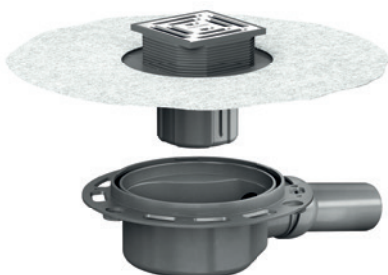

*Het Pure-opzetkader wordt meegeleverd.