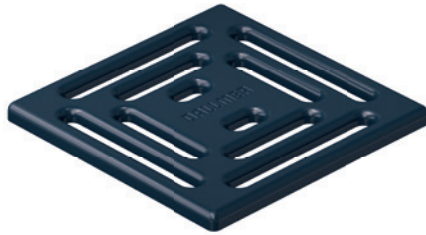

100 × 100 mm

120 × 120 mm

De Dalldrain-systeemfamilie

De Dalldrain-systeemfamilie biedt alles wat u nodig hebt voor een montagevriendelijke, zeer flexibele vloerafvoer. De basis hiervoor wordt gevormd door drie afvoerkolken die vrij te combineren zijn met verschillende opzetstukken. Met de nieuwe Dalldrain ColourCollection wordt het toch al grote aanbod aan Dalldrain-opzetstukken opnieuw uitgebreid. En dat op de mooiste manier.

120 × 120 mm
Art.nr. 518187

Zwart

100 × 100 mm | 120 × 120 mm
Art.nr. 518125 | Art.nr. 518293

**RAL 1001
Beige**

100 × 100 mm | 120 × 120 mm
Art.nr. 518002 | Art.nr. 518170

**RAL 8000
Groenbruin**

100 × 100 mm | 120 × 120 mm
Art.nr. 518118 | Art.nr. 518286

**RAL 7022
Ombergrijs**

100 × 100 mm | 120 × 120 mm
Art.nr. 518101 | Art.nr. 518279

**RAL 5008
Grijsblauw**

100 × 100 mm | 120 × 120 mm
Art.nr. 518057 | Art.nr. 518224

**RAL 5020
Oceaanblauw**

100 × 100 mm | 120 × 120 mm
Art.nr. 518163 | Art.nr. 518330