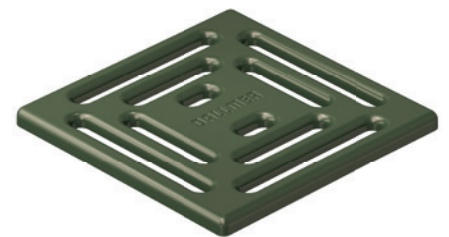

100 × 100 mm

120 × 120 mm

De Dalldrain-systeemfamilie

De Dalldrain-systeemfamilie biedt alles wat u nodig hebt voor een montagevriendelijke, zeer flexibele vloerafvoer. De basis hiervoor wordt gevormd door drie afvoerkolken die vrij te combineren zijn met verschillende opzetstukken. Met de nieuwe Dalldrain ColourCollection wordt het toch al grote aanbod aan Dalldrain-opzetstukken opnieuw uitgebreid. En dat op de mooiste manier.

Ga voor meer informatie over de Dalldrain-systeemfamilie naar dallmer.com/dalldrain.

*Het Pure-opzetkader wordt meegeleverd.

Wit

100 × 100 mm
Art.nr. 518132

120 × 120 mm
Art.nr. 518309

RAL 6031

Bronsgroen

100 × 100 mm
Art.nr. 518095

120 × 120 mm
Art.nr. 518262

RAL 5002

Ultramarijn blauw

100 × 100 mm
Art.nr. 518040

120 × 120 mm
Art.nr. 518217

RAL 2002

Vermiljoen

100 × 100 mm
Art.nr. 518019