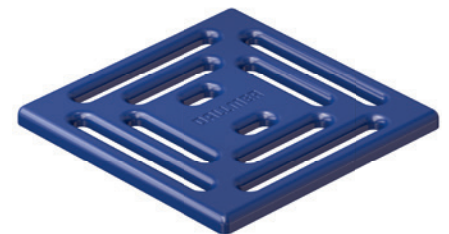

RAL 5002

Ultramarijn blauw

100 × 100 mm
Art.nr. 518040

120 × 120 mm
Art.nr. 518217