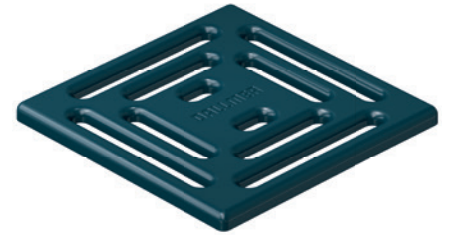

100 × 100 mm

120 × 120 mm

De Dalldrain-systeemfamilie

De Dalldrain-systeemfamilie biedt alles wat u nodig hebt voor een montagevriendelijke, zeer flexibele vloerafvoer. De basis hiervoor wordt gevormd door drie afvoerkolken die vrij te combineren zijn met verschillende opzetstukken. Met de nieuwe Dalldrain ColourCollection wordt het toch al grote aanbod aan Dalldrain-opzetstukken opnieuw uitgebreid. En dat op de mooiste manier.

120 × 120 mm
Art.nr. 518187

Zwart

100 × 100 mm | 120 × 120 mm
Art.nr. 518125 | Art.nr. 518293

**RAL 1001
Beige**

100 × 100 mm | 120 × 120 mm
Art.nr. 518002 | Art.nr. 518170

**RAL 8000
Groenbruin**

100 × 100 mm | 120 × 120 mm
Art.nr. 518118 | Art.nr. 518286

**RAL 7022
Ombergrijs**

100 × 100 mm | 120 × 120 mm
Art.nr. 518101 | Art.nr. 518279

**RAL 5008
Grijsblauw**

100 × 100 mm | 120 × 120 mm
Art.nr. 518057 | Art.nr. 518224

**RAL 5020
Oceaanblauw**

100 × 100 mm | 120 × 120 mm
Art.nr. 518163 | Art.nr. 518330