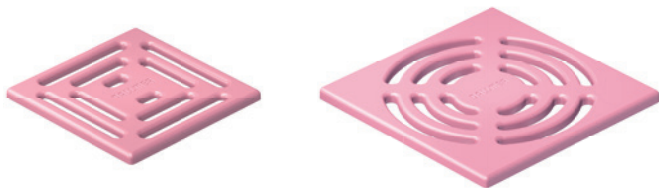

Afwateringssystemen.
Sinds 1913

De Dalldrain ColourCollection

NIEUW

Gekleurde roosters – in 16 geselecteerde kleuren

Met de Dalldrain ColourCollection krijgt de innovatieve Dalldrain-systeemfamilie een nieuw hoogtepunt: Gekleurde roosters* die vakkundig accenten zetten en elke badkamer een individueel tintje geven.

Onze roosters van roestvrij staal vormen de basis van de nieuwe Dalldrain ColourCollection. Mat gelakt in 16 kleuren inspireren ze tot nieuwe ontwerpen en bieden ze meer vrijheid bij de inrichting. Over vrijheid bij de inrichting gesproken: Als u op zoek bent naar een kleur die niet beschikbaar is in de Dalldrain ColourCollection, neem dan contact met ons op – wij kunnen bijna elke RAL-kleur realiseren. Maakt u al gebruik van een Dalldrain-systeem? Dan zijn de roosters in een handomdraai te vervangen door een van onze gekleurde roosters.

Goed design – in twee maten

Afgezien van het kleurenspectrum worden de roosters uit de Dalldrain ColourCollection gekenmerkt door het opvallende perforatiepatroon. Dit patroon volgt grafisch, precies en gedetailleerd de vierkante basisvorm van het ontwerp. De nieuwe opzetstukken zijn bovendien verkrijgbaar in twee maten: In 100 × 100 mm en 120 × 120 mm.

100 × 100 mm

120 × 120 mm

De Dalldrain-systeemfamilie

De Dalldrain-systeemfamilie biedt alles wat u nodig hebt voor een montagevriendelijke, zeer flexibele vloerafvoer. De basis hiervoor wordt gevormd door drie afvoerkolken die vrij te combineren zijn met verschillende opzetstukken. Met de nieuwe Dalldrain ColourCollection wordt het toch al grote aanbod aan Dalldrain-opzetstukken opnieuw uitgebreid. En dat op de mooiste manier.