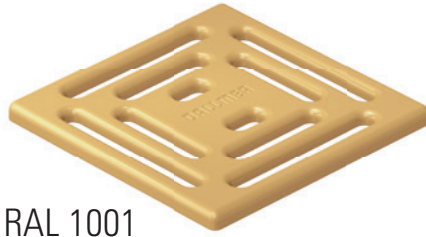

**RAL 1001
Beige**

100 × 100 mm | 120 × 120 mm
Art.nr. 518002 | Art.nr. 518170