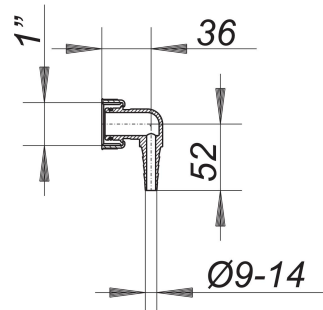

Winkelschlauchtülle für Kondenswasseranschluss, 1"

Artikelnummer: 090362

GTIN: 4001636090362

Rabattgruppe: 1

Beschreibung:

Winkelschlauchtülle für Kondenswasseranschluss, 1"
mit 1" Überwurfmutter

Material:

Polypropylen, hochschlagfest

Ersatzteile:

110961 T-Stück mit Winkelschlauchtülle

140425 Anschlussset Waschgeräte-Siphon