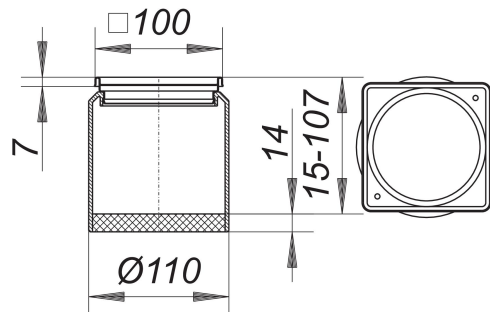

Aufsatzrahmen ECS 10, Edelstahl 1.4404, 100 x 100 mm

Artikelnummer: 495228

GTIN: 4001636495228

Rabattgruppe: 3

Beschreibung:

Aufsatzrahmen ECS 10, Edelstahl 1.4404, 100 x 100 mm
passend zu Ablaufgehäusen 40, 42 und 46
sowie den Balkonablaufgehäusen 83 und 84
Rahmen Edelstahl 1.4301 oder 1.4404, 100 x 100 mm, mit Gewindeeinsätzen,
Verlängerung Polypropylen, hochschlagfest,
verlängerbar mit HT-Rohr DN 100