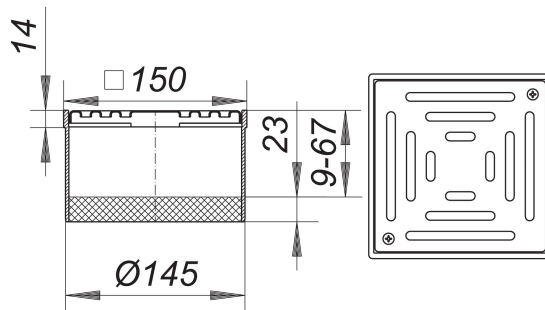

Aufsatz KEN 15, Rost verschraubt, 150 x 150 mm

Artikelnummer: 500229

GTIN: 4001636500229

Rabattgruppe: 3

Beschreibung:

Aufsatz KEN 15, Rost verschraubt, 150 x 150 mm

passend zu den Ablaufgehäusen Typ 54, 55, 57, 58, 61 und 61/1

Aufsatzverlängerung Polypropylen, Rahmen Polypropylen, 150 x 150 mm

Rost Edelstahl 1.4301, verschraubt, Belastungsklasse K 3 (300 kg)