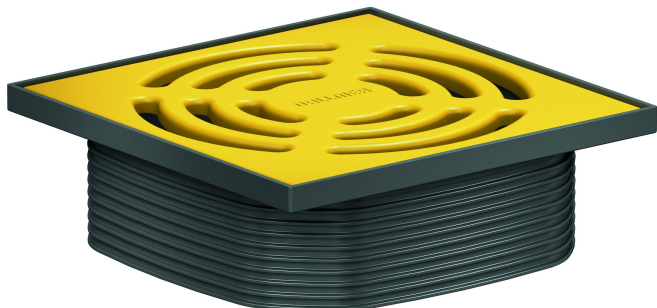

Aufsatz DalIDrain Pure, zinkgelb, 120 x 120 mm

Artikelnummer: 518316

GTIN: 4001636518316

Rabattgruppe: 6

Beschreibung:

Aufsatz DalIDrain Pure, zinkgelb, 120 x 120 mm

Aufsatz mit Edelstahlrost im Kunststoffrahmen, passend zu Ablaufgehäusen DalIDrain, Aufstockelement DalIDrain.

AUSFÜHRUNG

- Rost aus farbig matt lackiertem Edelstahl, Rahmen aus dunkelgrauem Kunststoff
- Mit Positionierhilfe seitenverstellbar +/- 9,5 mm
- Aufsatzverlängerung kürzbar für Bodenbeläge 10 – 36 mm (inkl. Kleber)

MATERIAL

Rost Edelstahl 1.4301, Belastungsklasse K 3 (300 kg); Aufsatzverlängerung und Rahmen aus ABS

Aufsatz DalIDrain Pure, zinkgelb, 120 x 120 mm