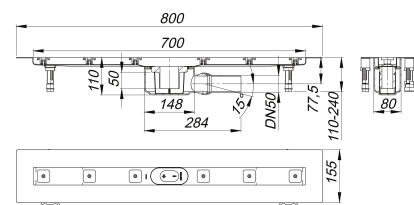

Duschrinne CeraLine F 700 mm, DN 50

Artikelnummer: 520036

GTIN: 4001636520036

Rabattgruppe: 8

Beschreibung:

Duschrinne CeraLine F 700 mm, DN 50

nach DIN EN 1253

für die Montage in der Fläche, mit einem Ablaufgehäuse, Ablaufstutzen seitlich, mit Kugelgelenk, verstellbar von 0 – 15 Grad

Ausführung:

- schallentkoppelnde Montagefüße zur Höheneinstellung
- besonderer Flansch zum sicheren Anschluss an Verbundabdichtungen gemäß DIN 18534
- Geruchs- und Reinigungsverschluss, Sperrwasserhöhe 50 mm
- höhenverstellbare Justierschrauben
- Bauschutz
- Fliesenanschlag
- Rahmenklemmstück

Material:

Rinnenkörper Edelstahl 1.4301, Ablaufkörper Polypropylen, hochschlagfest

Mögliche Sonderausführungen für Duschrinnen CeraLine F:

Zwischenlängen bis 1200 mm. Bitte anfragen!

Längen 600 mm - 1100 mm geeignet für das Poresta® BFR 75 Universalrinnenboard!

Ablaufleistungen nach DIN EN 1253:

Nennweite	Produktnorm	Min. Ablaufleistung nach Norm	Anstauhöhe nach Norm
DN 50	DIN EN 1253	0,80 l/s	20,00 mm

Ersatzteile:

523983 Stellschrauben-Set