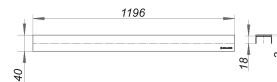

## Abdeckung CeraLine Design matt, 1200 mm

Artikelnummer: 520678

GTIN: 4001636520678

Rabattgruppe: 8

### Beschreibung:

Abdeckung CeraLine Design matt, 1200 mm

Abdeckung zu Duschrinnen CeraLine,

geeignet für Bodenbeläge 5–19 mm (inkl. Kleber), Breite 40 mm

Material:

Edelstahl 1.4301, Auflage massiv 3 mm, Belastungsklasse K 3 (300 kg)