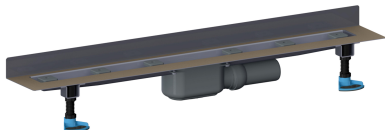

Duschrinne CeraLine Plan W 800 mm, DN 50

Artikelnummer: 523143

GTIN: 4001636523143

Rabattgruppe: 8

Beschreibung:

Duschrinne CeraLine Plan W 800 mm, DN 50

für die Montage an der Wand

mit einem Ablaufgehäuse, Ablaufstutzen DN 50 seitlich, mit Kugelgelenk, verstellbar von 0 – 15 Grad

Ausführung:

- schallentkoppelnde Montagefüße zur Höheneinstellung
- besonderer Flansch zum sicheren Anschluss an Verbundabdichtungen gemäß DIN 18534
- Geruchs- und Reinigungsverschluss, Sperrwasserhöhe 30 mm
- höhenverstellbare Justierschrauben
- Bauschutz
- Fliesenanschlag
- Rahmenklemmstück

Material:

Rinnenkörper Edelstahl 1.4301, Ablaufkörper Polypropylen, hochschlagfest

Mögliche Sonderausführungen für Duschrinnen CeraLine Plan W:

- Zwischenlängen bis 1200 mm
- Flanschaukantungen an bis zu 3 Seiten
- auch mit Wandabständen passend für Natursteinbeläge bestellbar

Bitte anfragen!

Längen 600 mm - 1100 mm geeignet für das Poresta® BFR 75 Universalrinnenboard!

Ablaufleistungen nach DIN EN 1253:

Nennweite	Produktnorm	Min. Ablaufleistung nach Norm	Anstauhöhe nach Norm
DN 50	DIN EN 1253	0,80 l/s	20,00 mm