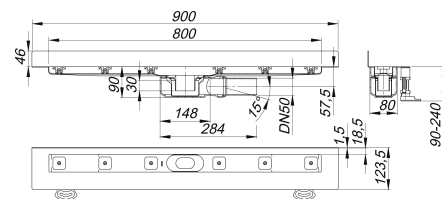

Duschrinne CeraLine Plan W 800 mm, DN 50

Artikelnummer: 523143

GTIN: 4001636523143

Rabattgruppe: 8

Beschreibung:

Duschrinne CeraLine Plan W 800 mm, DN 50

für die Montage an der Wand

mit einem Ablaufgehäuse, Ablaufstutzen DN 50 seitlich, mit Kugelgelenk, verstellbar von 0 – 15 Grad

Ausführung:

- schallentkoppelnde Montagefüße zur Höheneinstellung
- besonderer Flansch zum sicheren Anschluss an Verbundabdichtungen gemäß DIN 18534
- Geruchs- und Reinigungsverschluss, Sperrwasserhöhe 30 mm
- höhenverstellbare Justierschrauben
- Bauschutz
- Fliesenanschlag
- Rahmenklemmstück

Material:

Rinnenkörper Edelstahl 1.4301, Ablaufkörper Polypropylen, hochschlagfest

Mögliche Sonderausführungen für Duschrinnen CeraLine Plan W:

- Zwischenlängen bis 1200 mm
- Flanschaukantungen an bis zu 3 Seiten
- auch mit Wandabständen passend für Natursteinbeläge bestellbar

Bitte anfragen!

Längen 600 mm - 1100 mm geeignet für das Poresta® BFR 75 Universalrinnenboard!

Ablaufleistungen nach DIN EN 1253:

Nennweite	Produktnorm	Min. Ablaufleistung nach Norm	Anstauhöhe nach Norm
DN 50	DIN EN 1253	0,80 l/s	20,00 mm