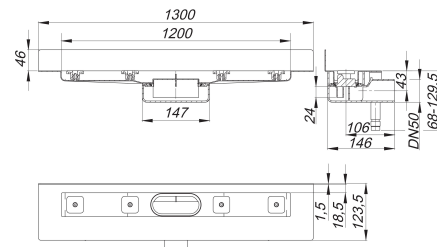

## Duschrinne CeraLine Nano W 1200 mm, DN 50

Artikelnummer: 523396

GTIN: 4001636523396

Rabattgruppe: 8

### Beschreibung:

Duschrinne CeraLine Nano W 1200 mm, DN 50  
für die Montage an der Wand  
mit einem Ablaufgehäuse, Ablaufstutzen DN 50 horizontal

#### Material:

Rinnenkörper Edelstahl 1.4301, Ablaufkörper Polypropylen, hochschlagfest

Längen 600 mm - 1100 mm geeignet für das Poresta® BFR 75 Universalrinnenboard!

Längen 500 mm - 1100 mm geeignet für das Schedel-Element LINE Dallmer UNIVERSAL!

### Ablaufleistungen nach DIN EN 1253:

Nennweite	Produktnorm	Min. Ablaufleistung nach Norm	Anstauhöhe nach Norm
DN 50	DIN EN 1253	0,80 l/s	20,00 mm