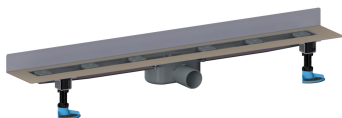

## Duschrinne CeraLine Nano W 1200 mm, DN 50

Artikelnummer: 523396

GTIN: 4001636523396

Rabattgruppe: 8

### Beschreibung:

Duschrinne CeraLine Nano W 1200 mm, DN 50  
für die Montage an der Wand  
mit einem Ablaufgehäuse, Ablaufstutzen DN 50 horizontal

#### Ausführung:

- schallentkoppelnde Montagefüße zur Höheneinstellung
- besonderer Flansch zum sicheren Anschluss an Verbundabdichtungen gemäß DIN 18534
- Geruchs- und Reinigungsverschluss, Sperrwasserhöhe 24 mm
- höhenverstellbare Justierschrauben
- Bauschutz
- Fliesenanschlag
- Rahmenklemmstück

#### Material:

Rinnenkörper Edelstahl 1.4301, Ablaufkörper Polypropylen, hochschlagfest

Längen 600 mm - 1100 mm geeignet für das Poresta® BFR 75 Universalrinnenboard!

Längen 500 mm - 1100 mm geeignet für das Schedel-Element LINE Dallmer UNIVERSAL!