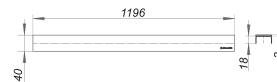

## Abdeckung CeraLine Design Edelstahl poliert, 1200 mm

Artikelnummer: 523785

GTIN: 4001636523785

Rabattgruppe: 8

### Beschreibung:

Abdeckung CeraLine Design Edelstahl poliert, 1200 mm  
Abdeckung zu Duschrinnen CeraLine,  
geeignet für Bodenbeläge 5-19 mm (inkl. Kleber), Breite 40 mm

### Material:

Edelstahl 1.4301, Auflage massiv 3 mm, hochglanzpoliert, Belastungsklasse K 3 (300 kg)